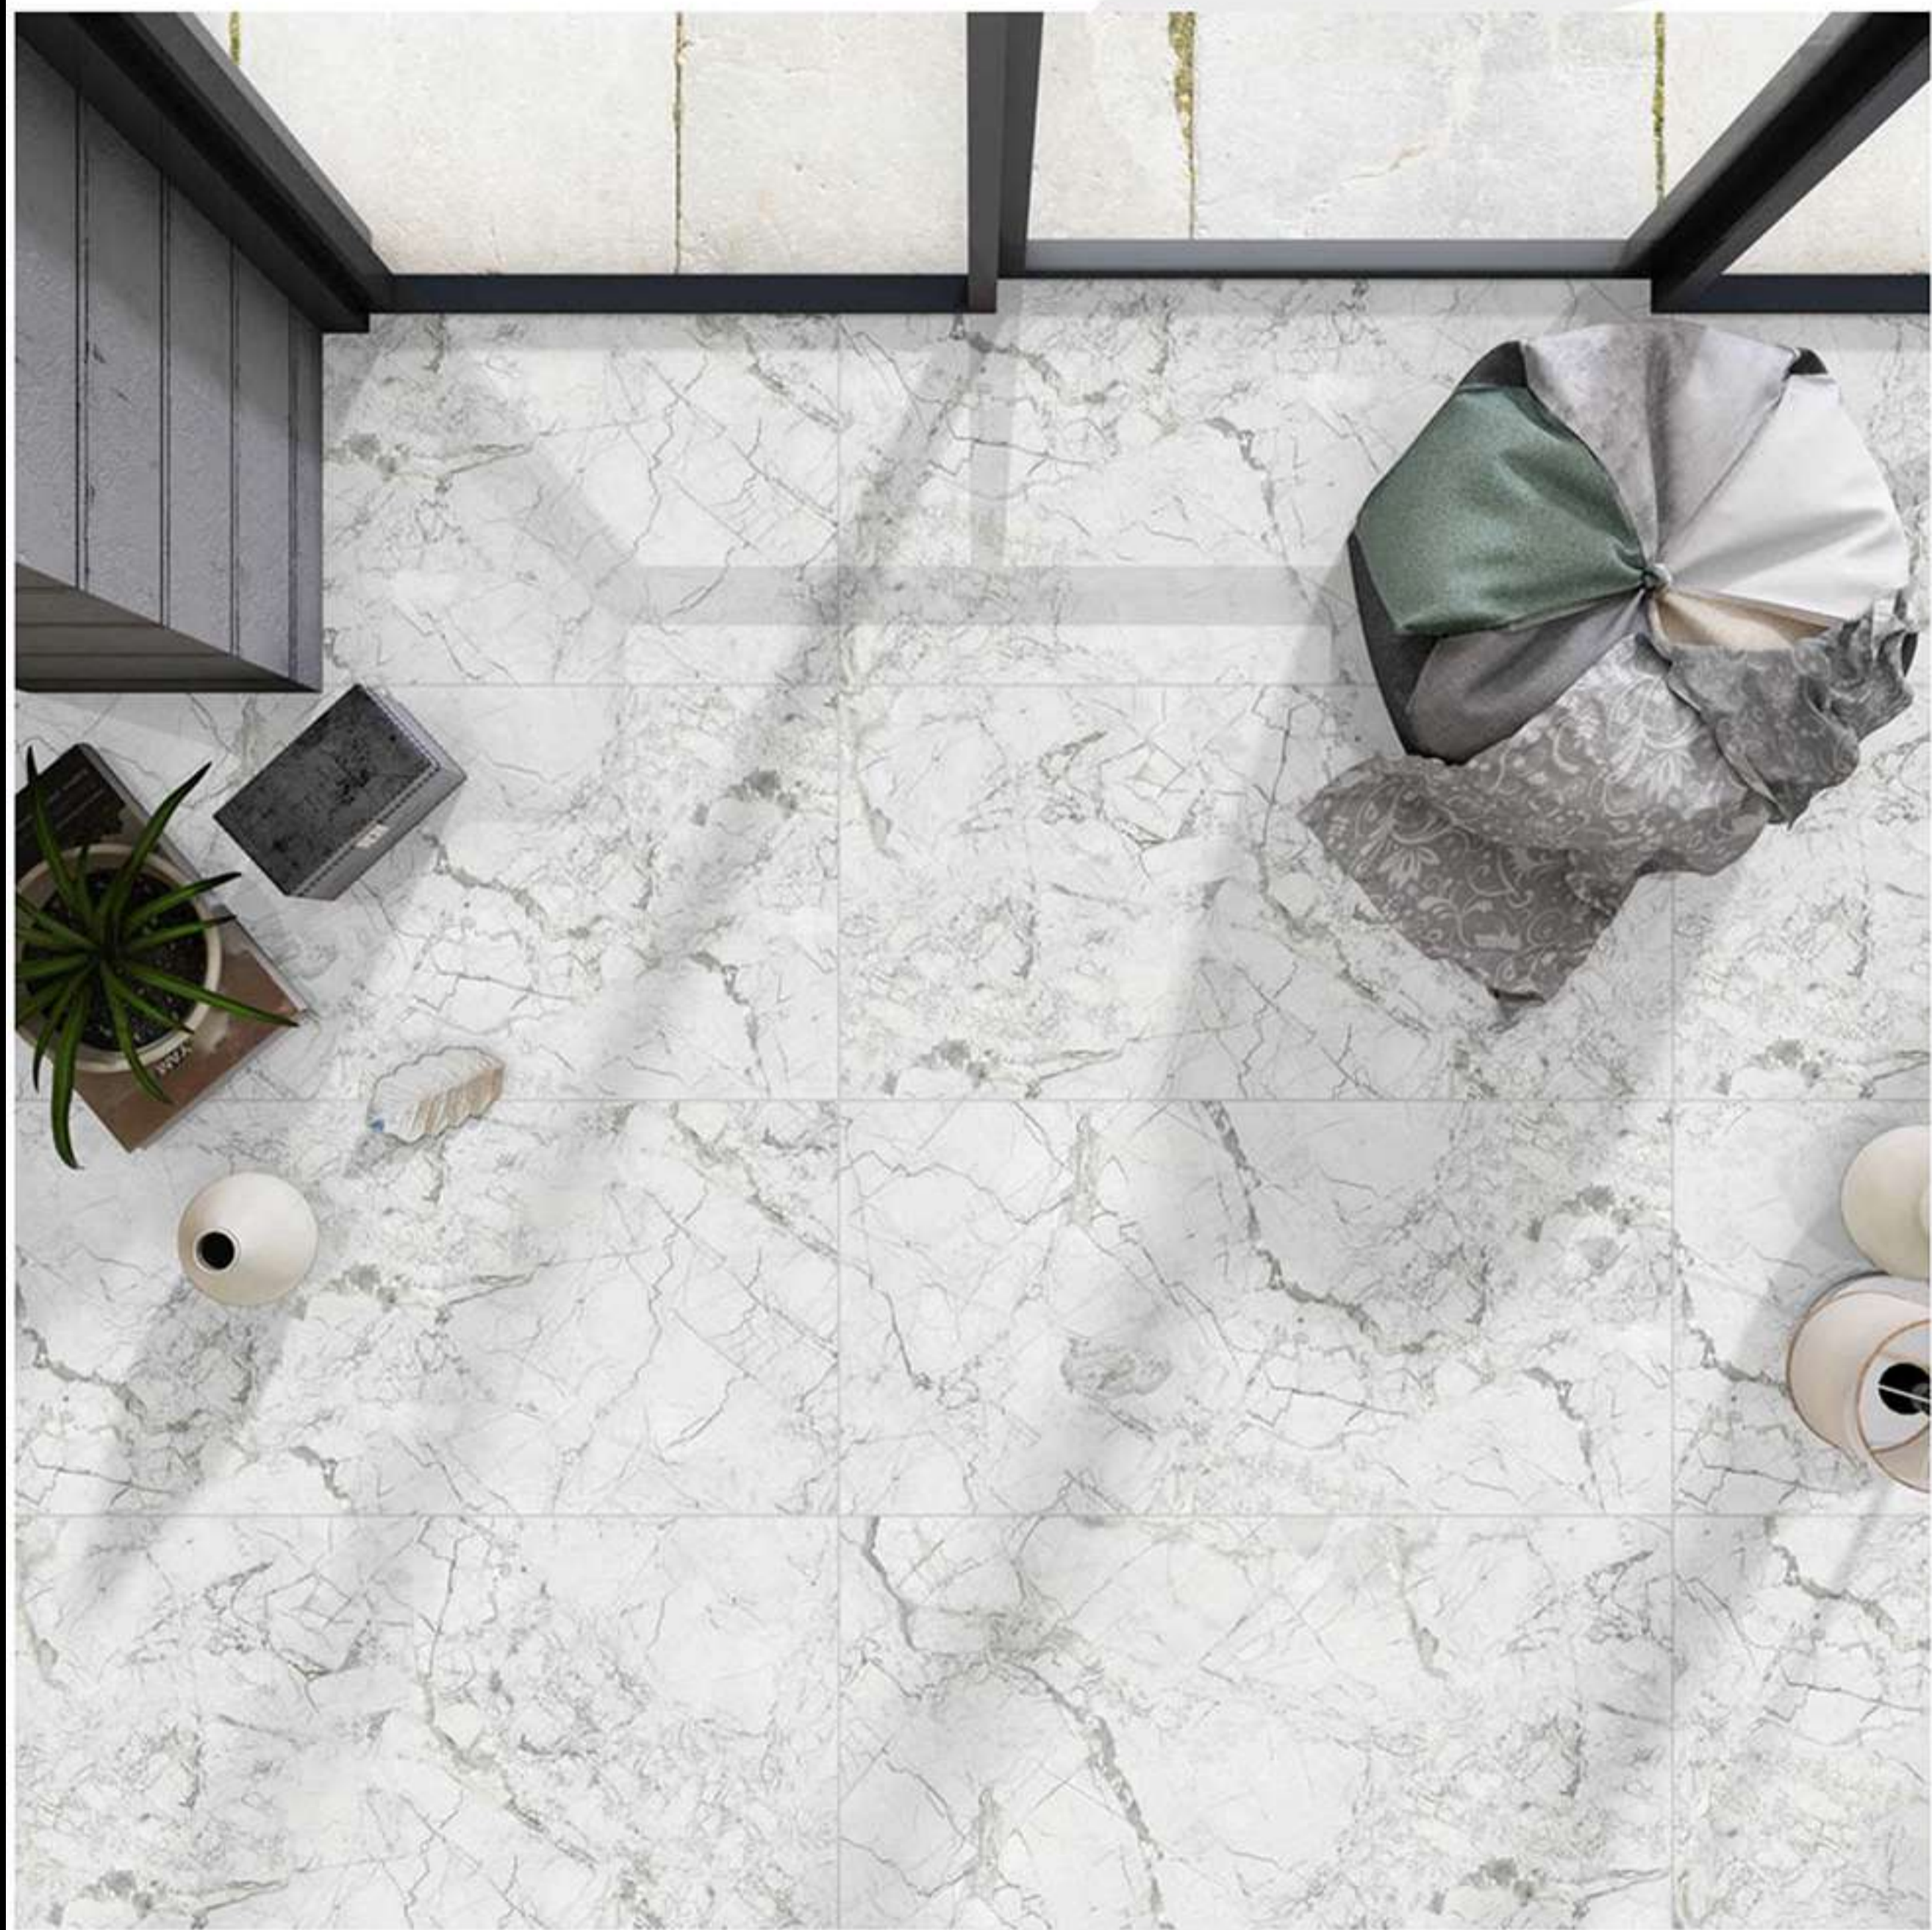

EXOTIC SILVER