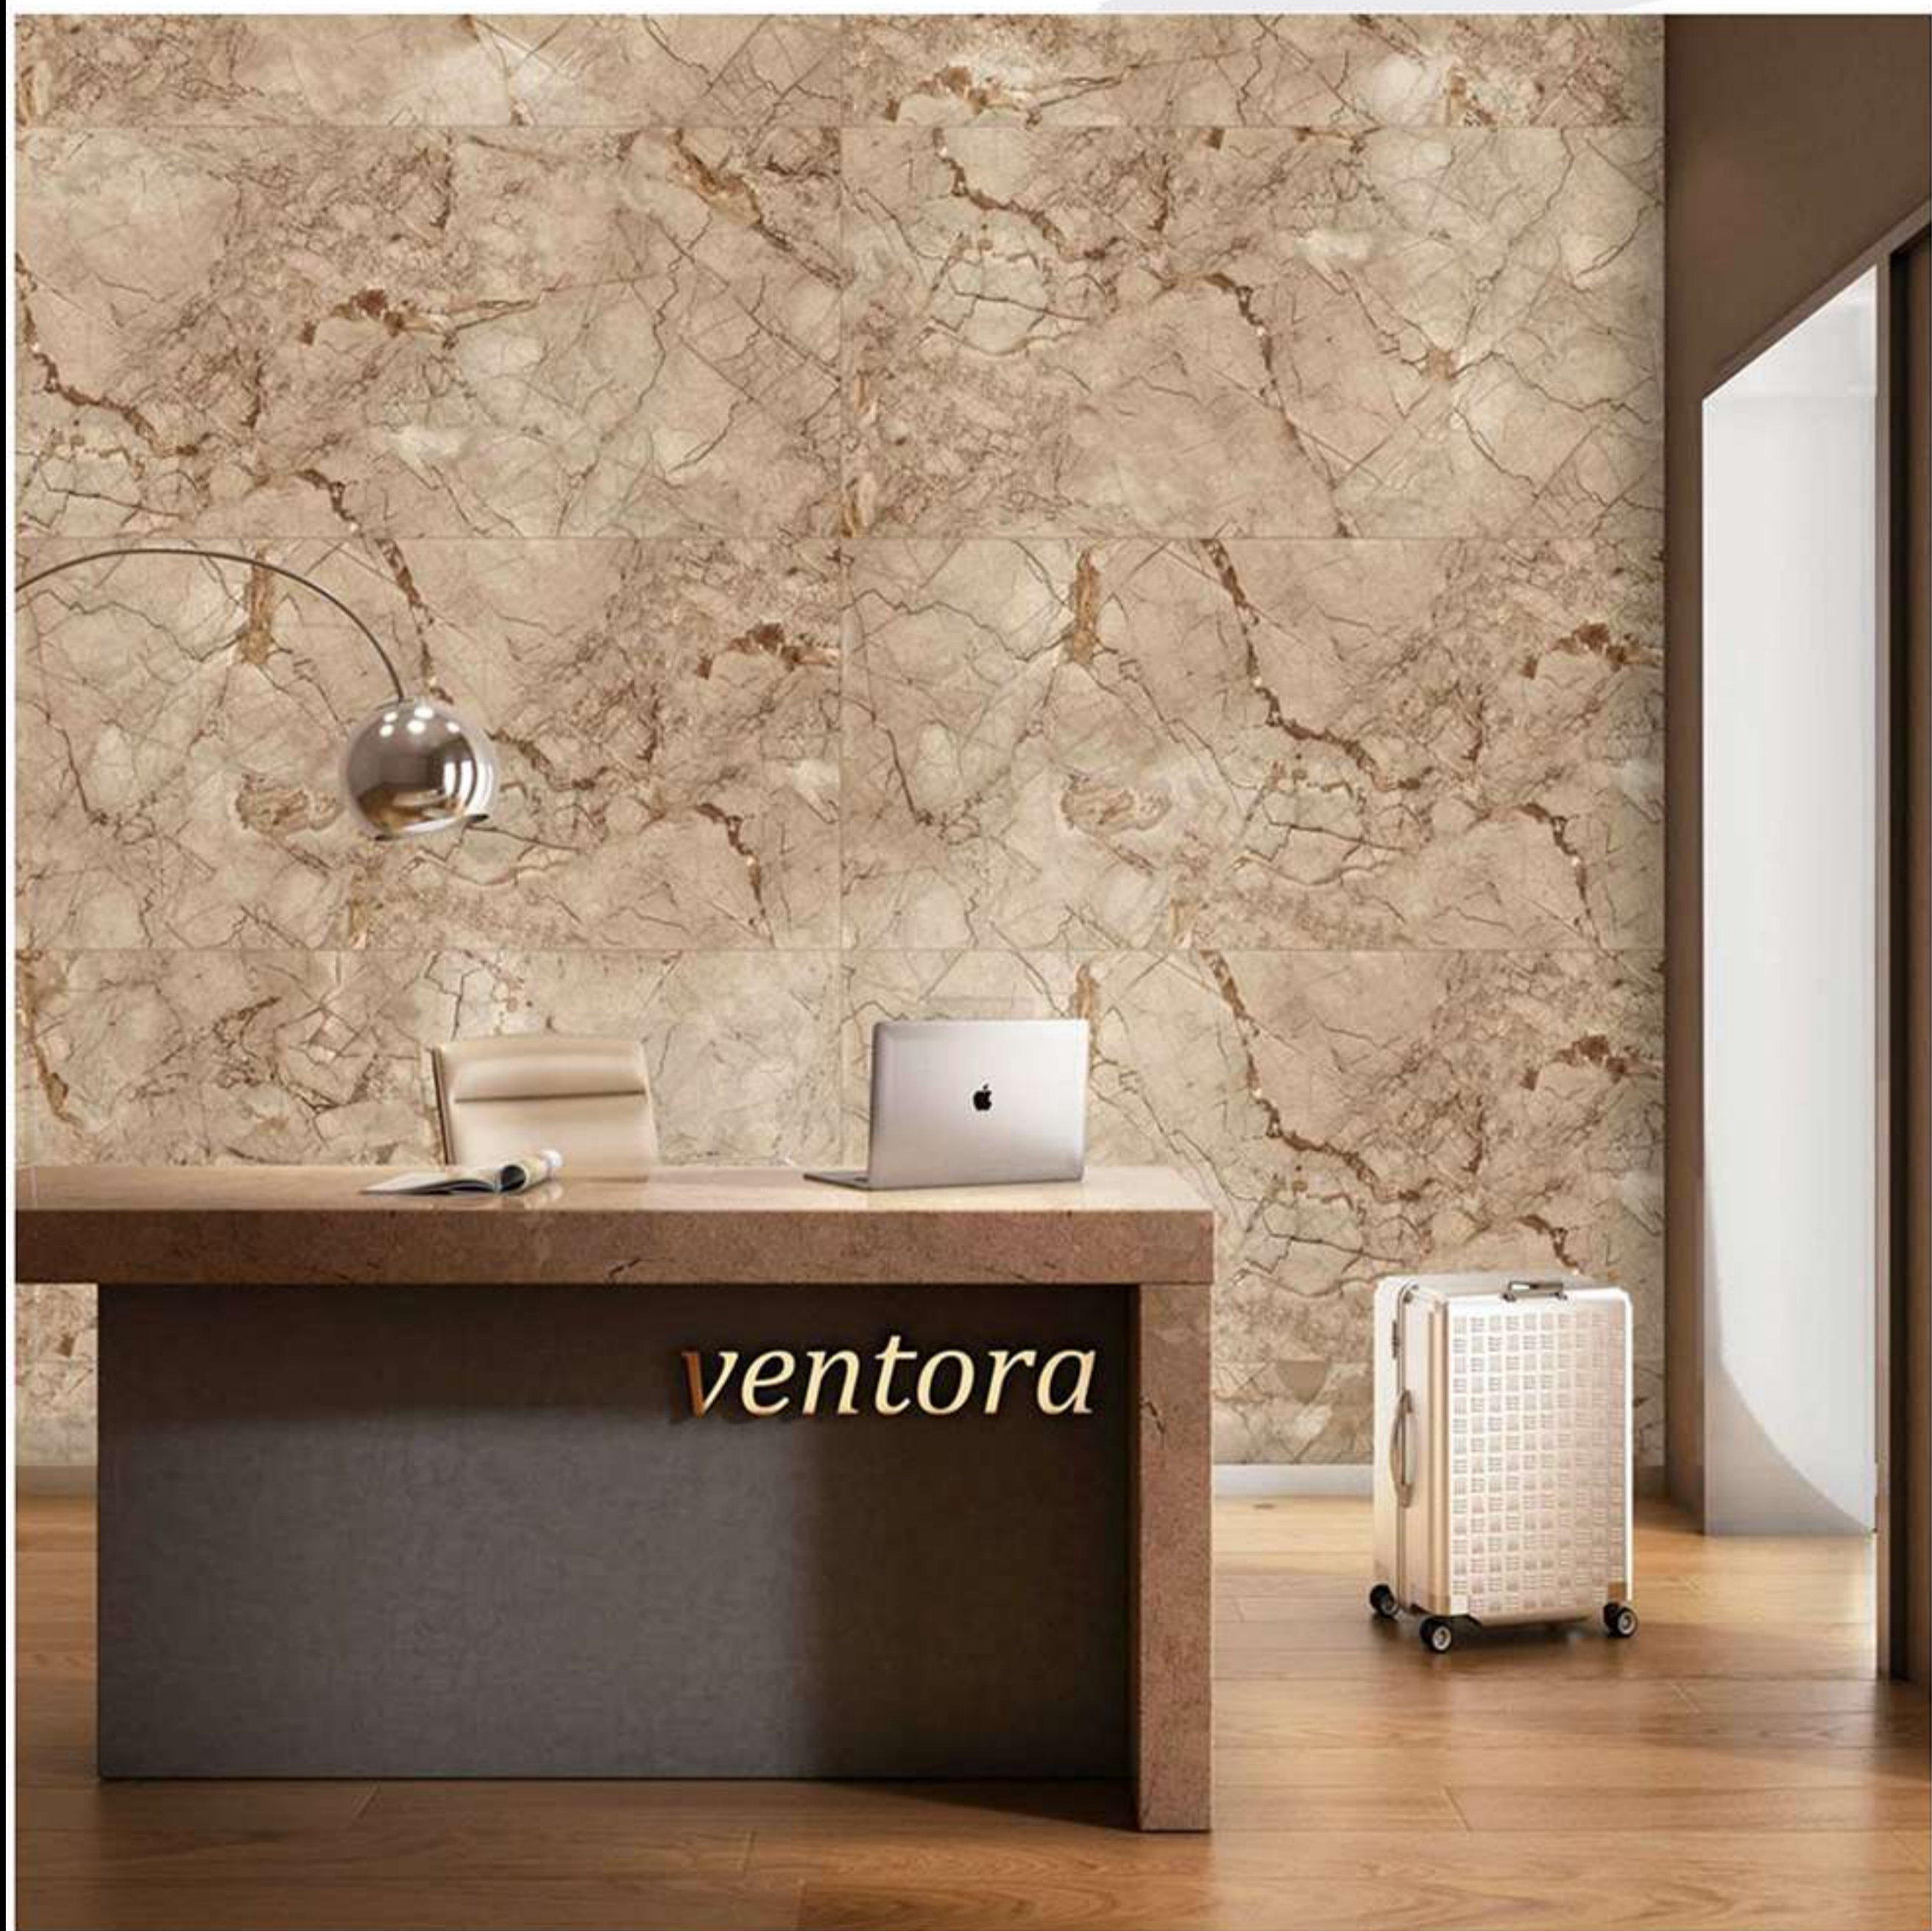

## ETHOS BIANCO

Size  
600 X 1200 MM

Finish  
Glossy

Random  
5

**EXOTIC BEIGE**

**EXOTIC BEIGE**

Size  
600 X 1200 MM

Finish  
Glossy

Random  
5

*ventora*

**EXOTIC BROWN**