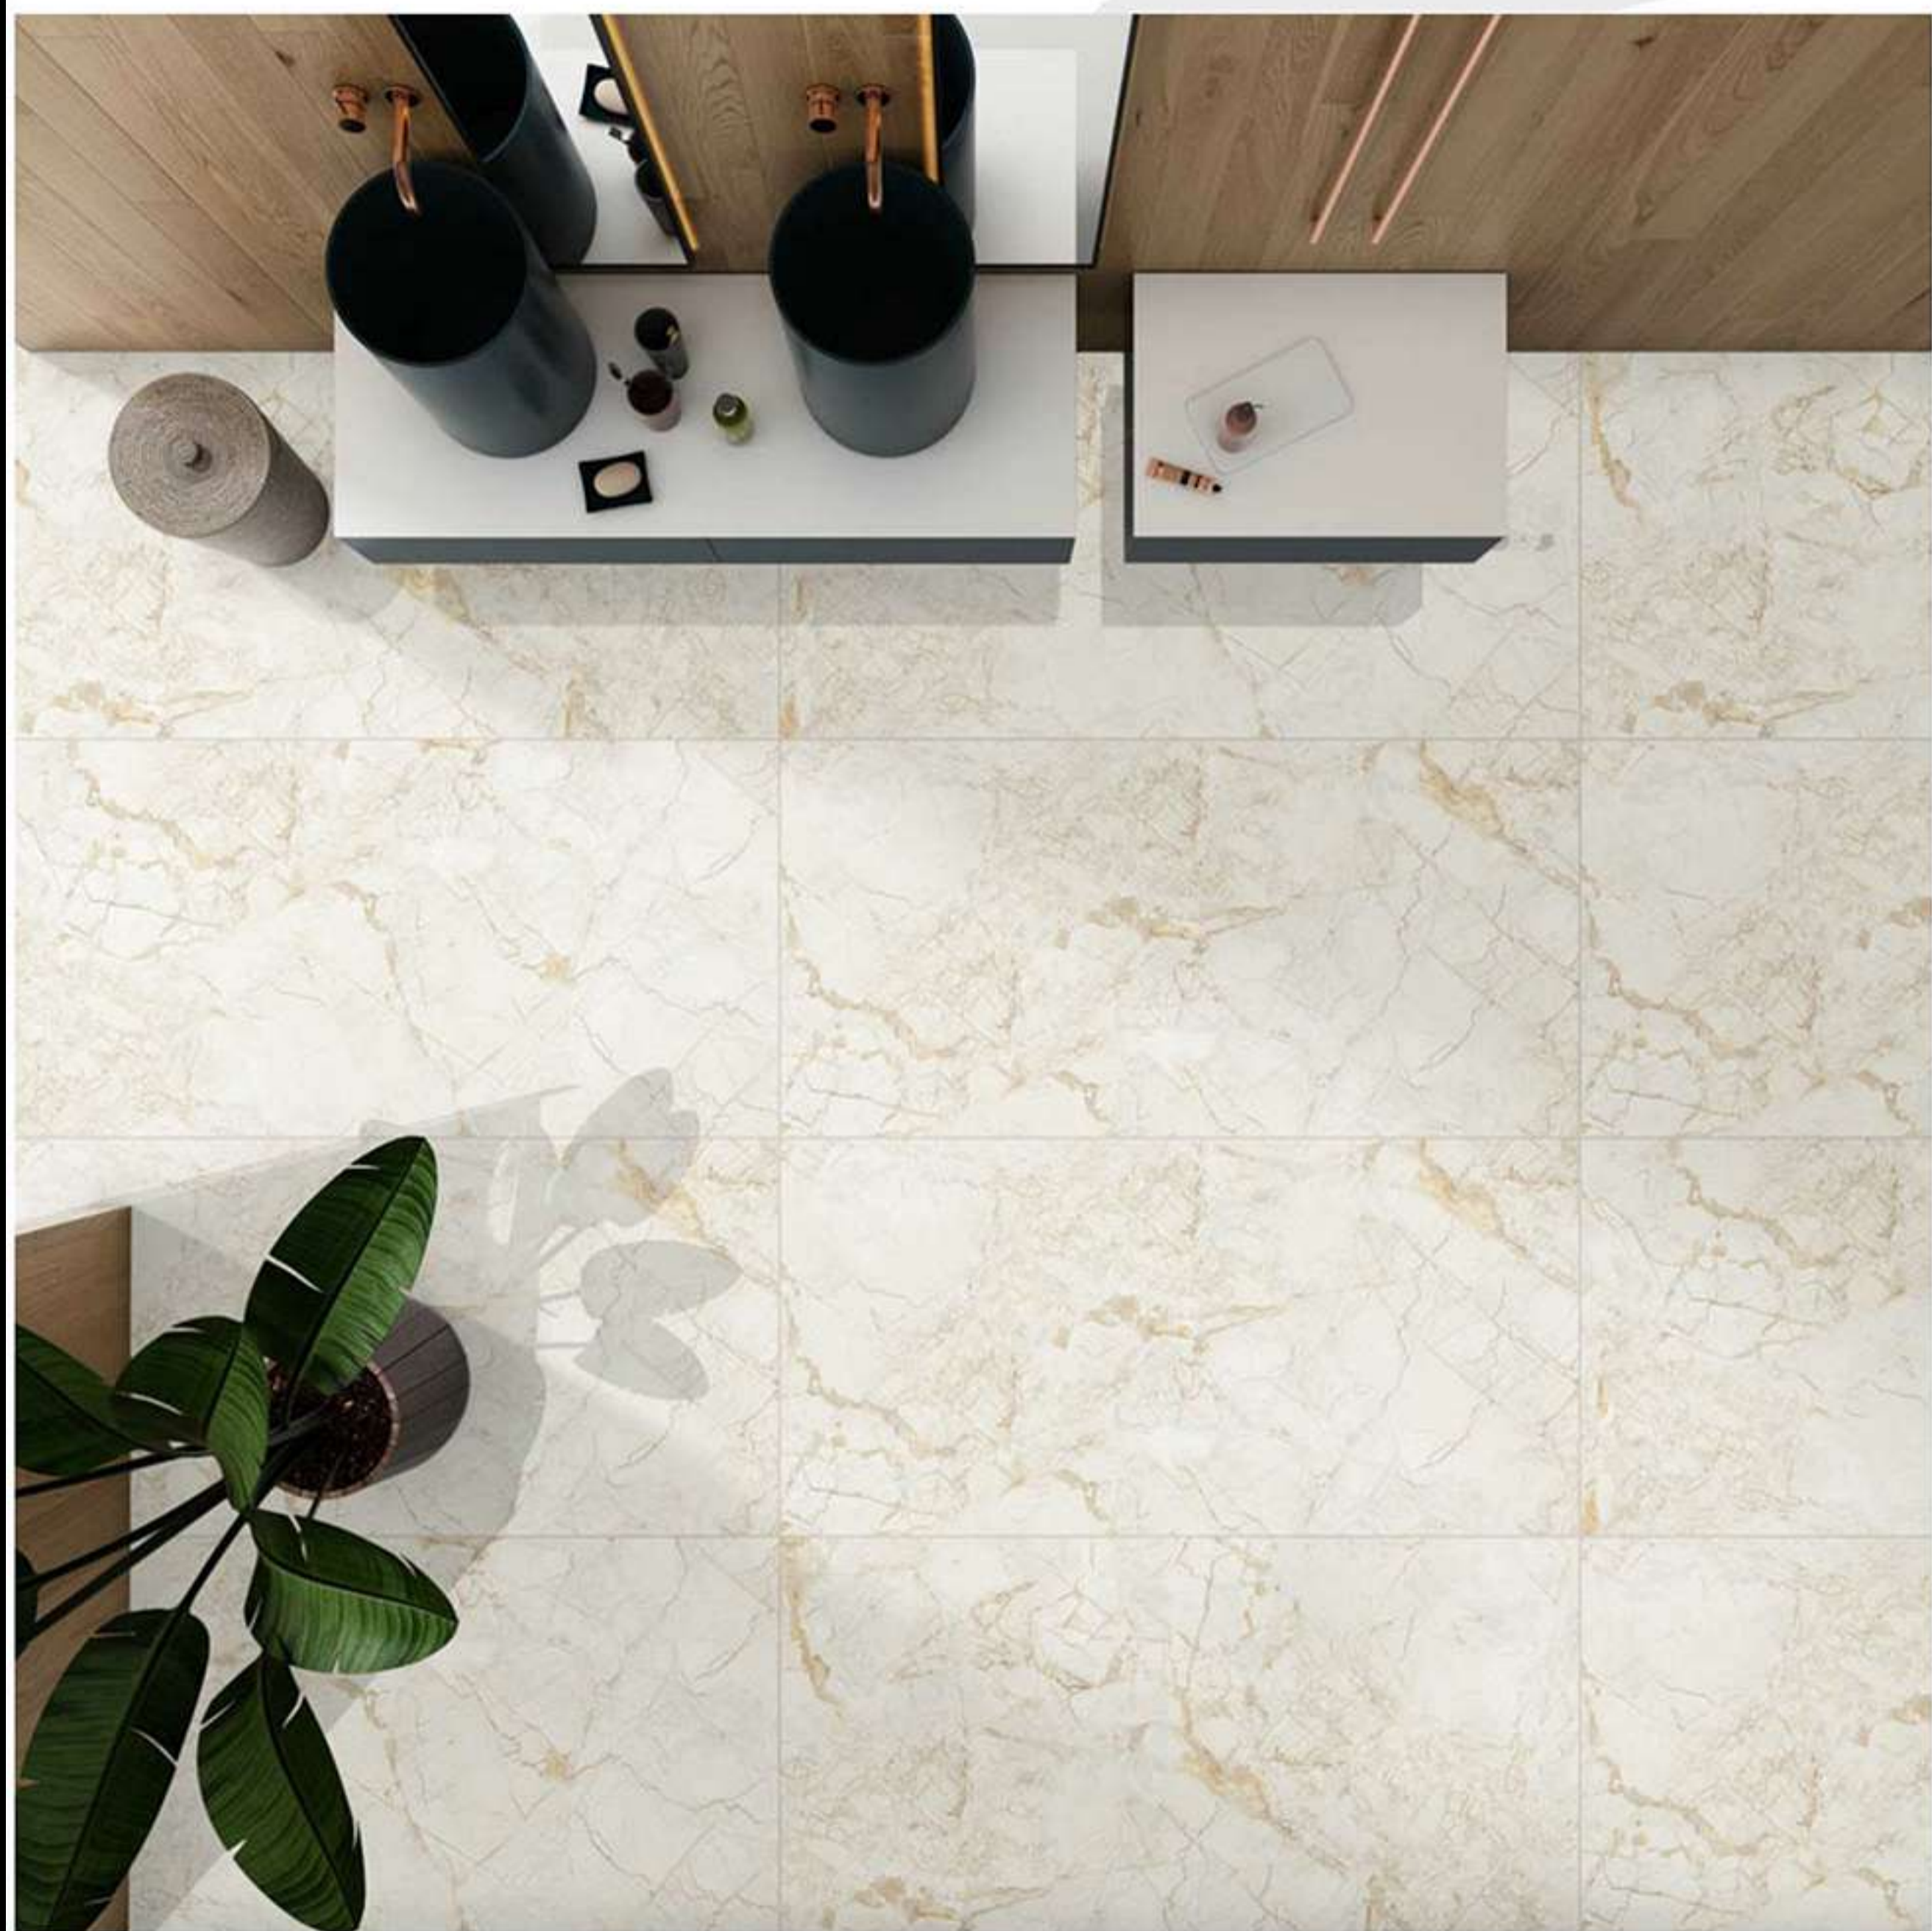

EXOTIC BEIGE