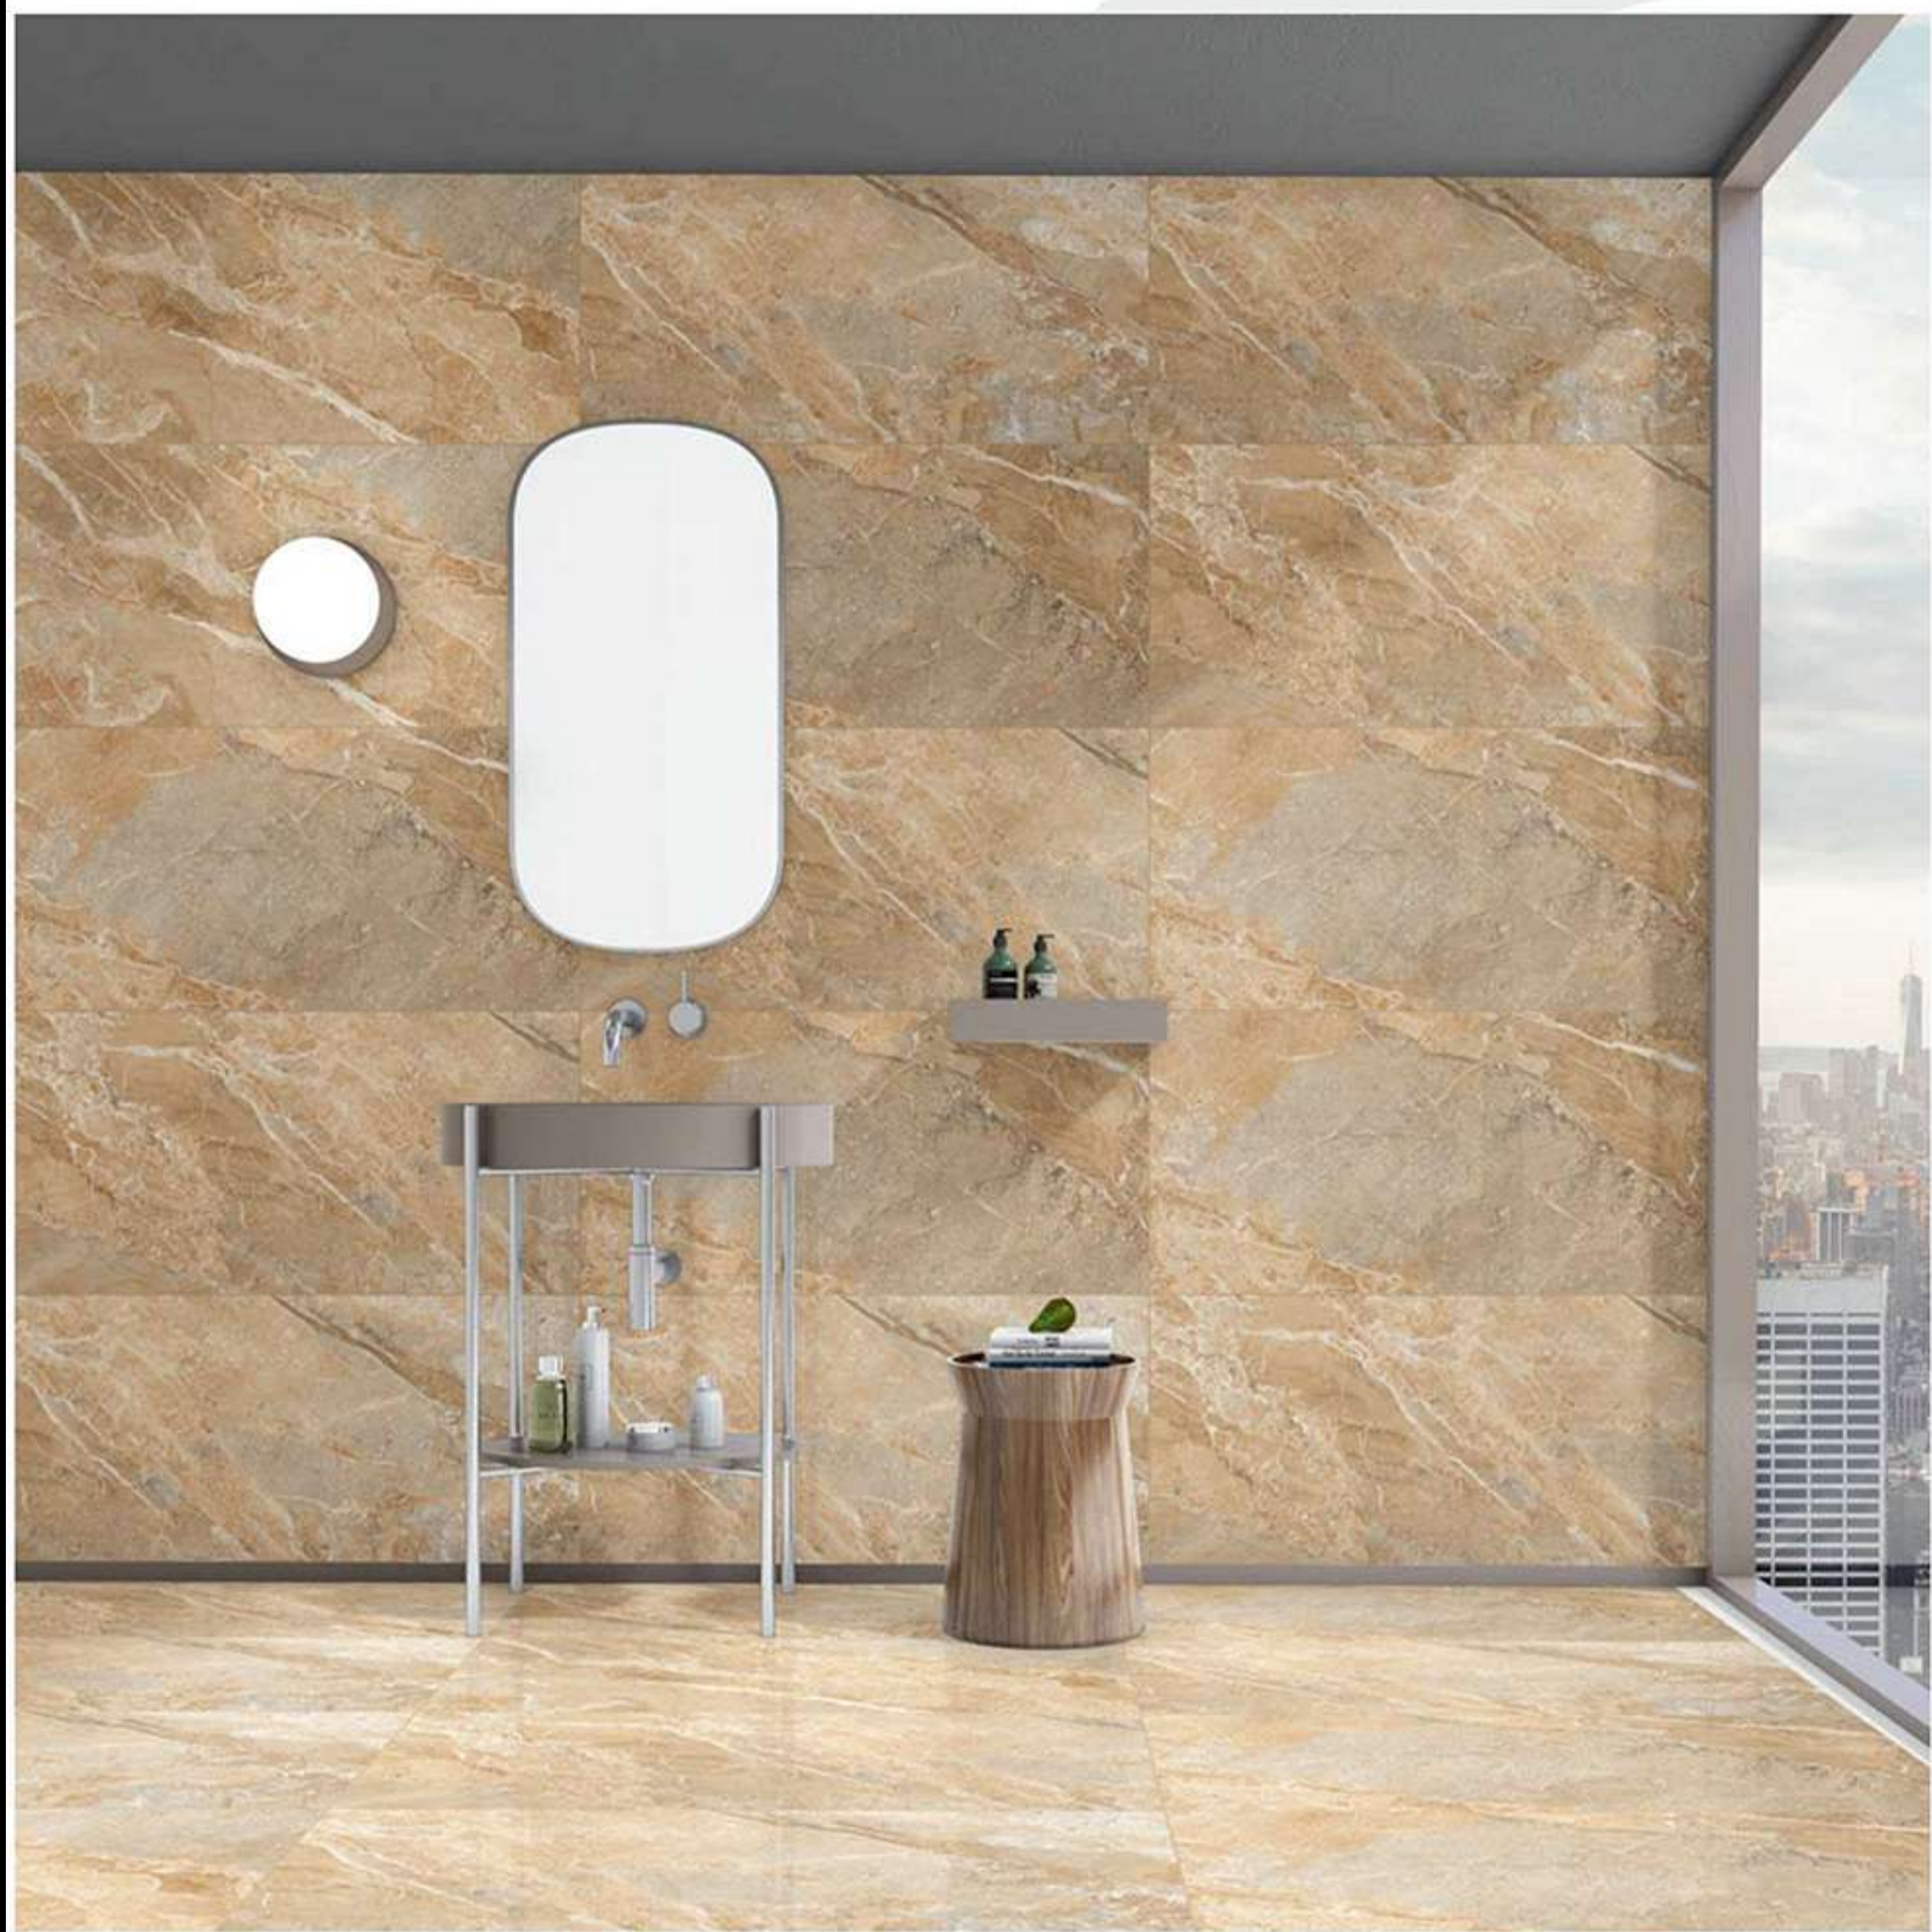

STONICE BROWN