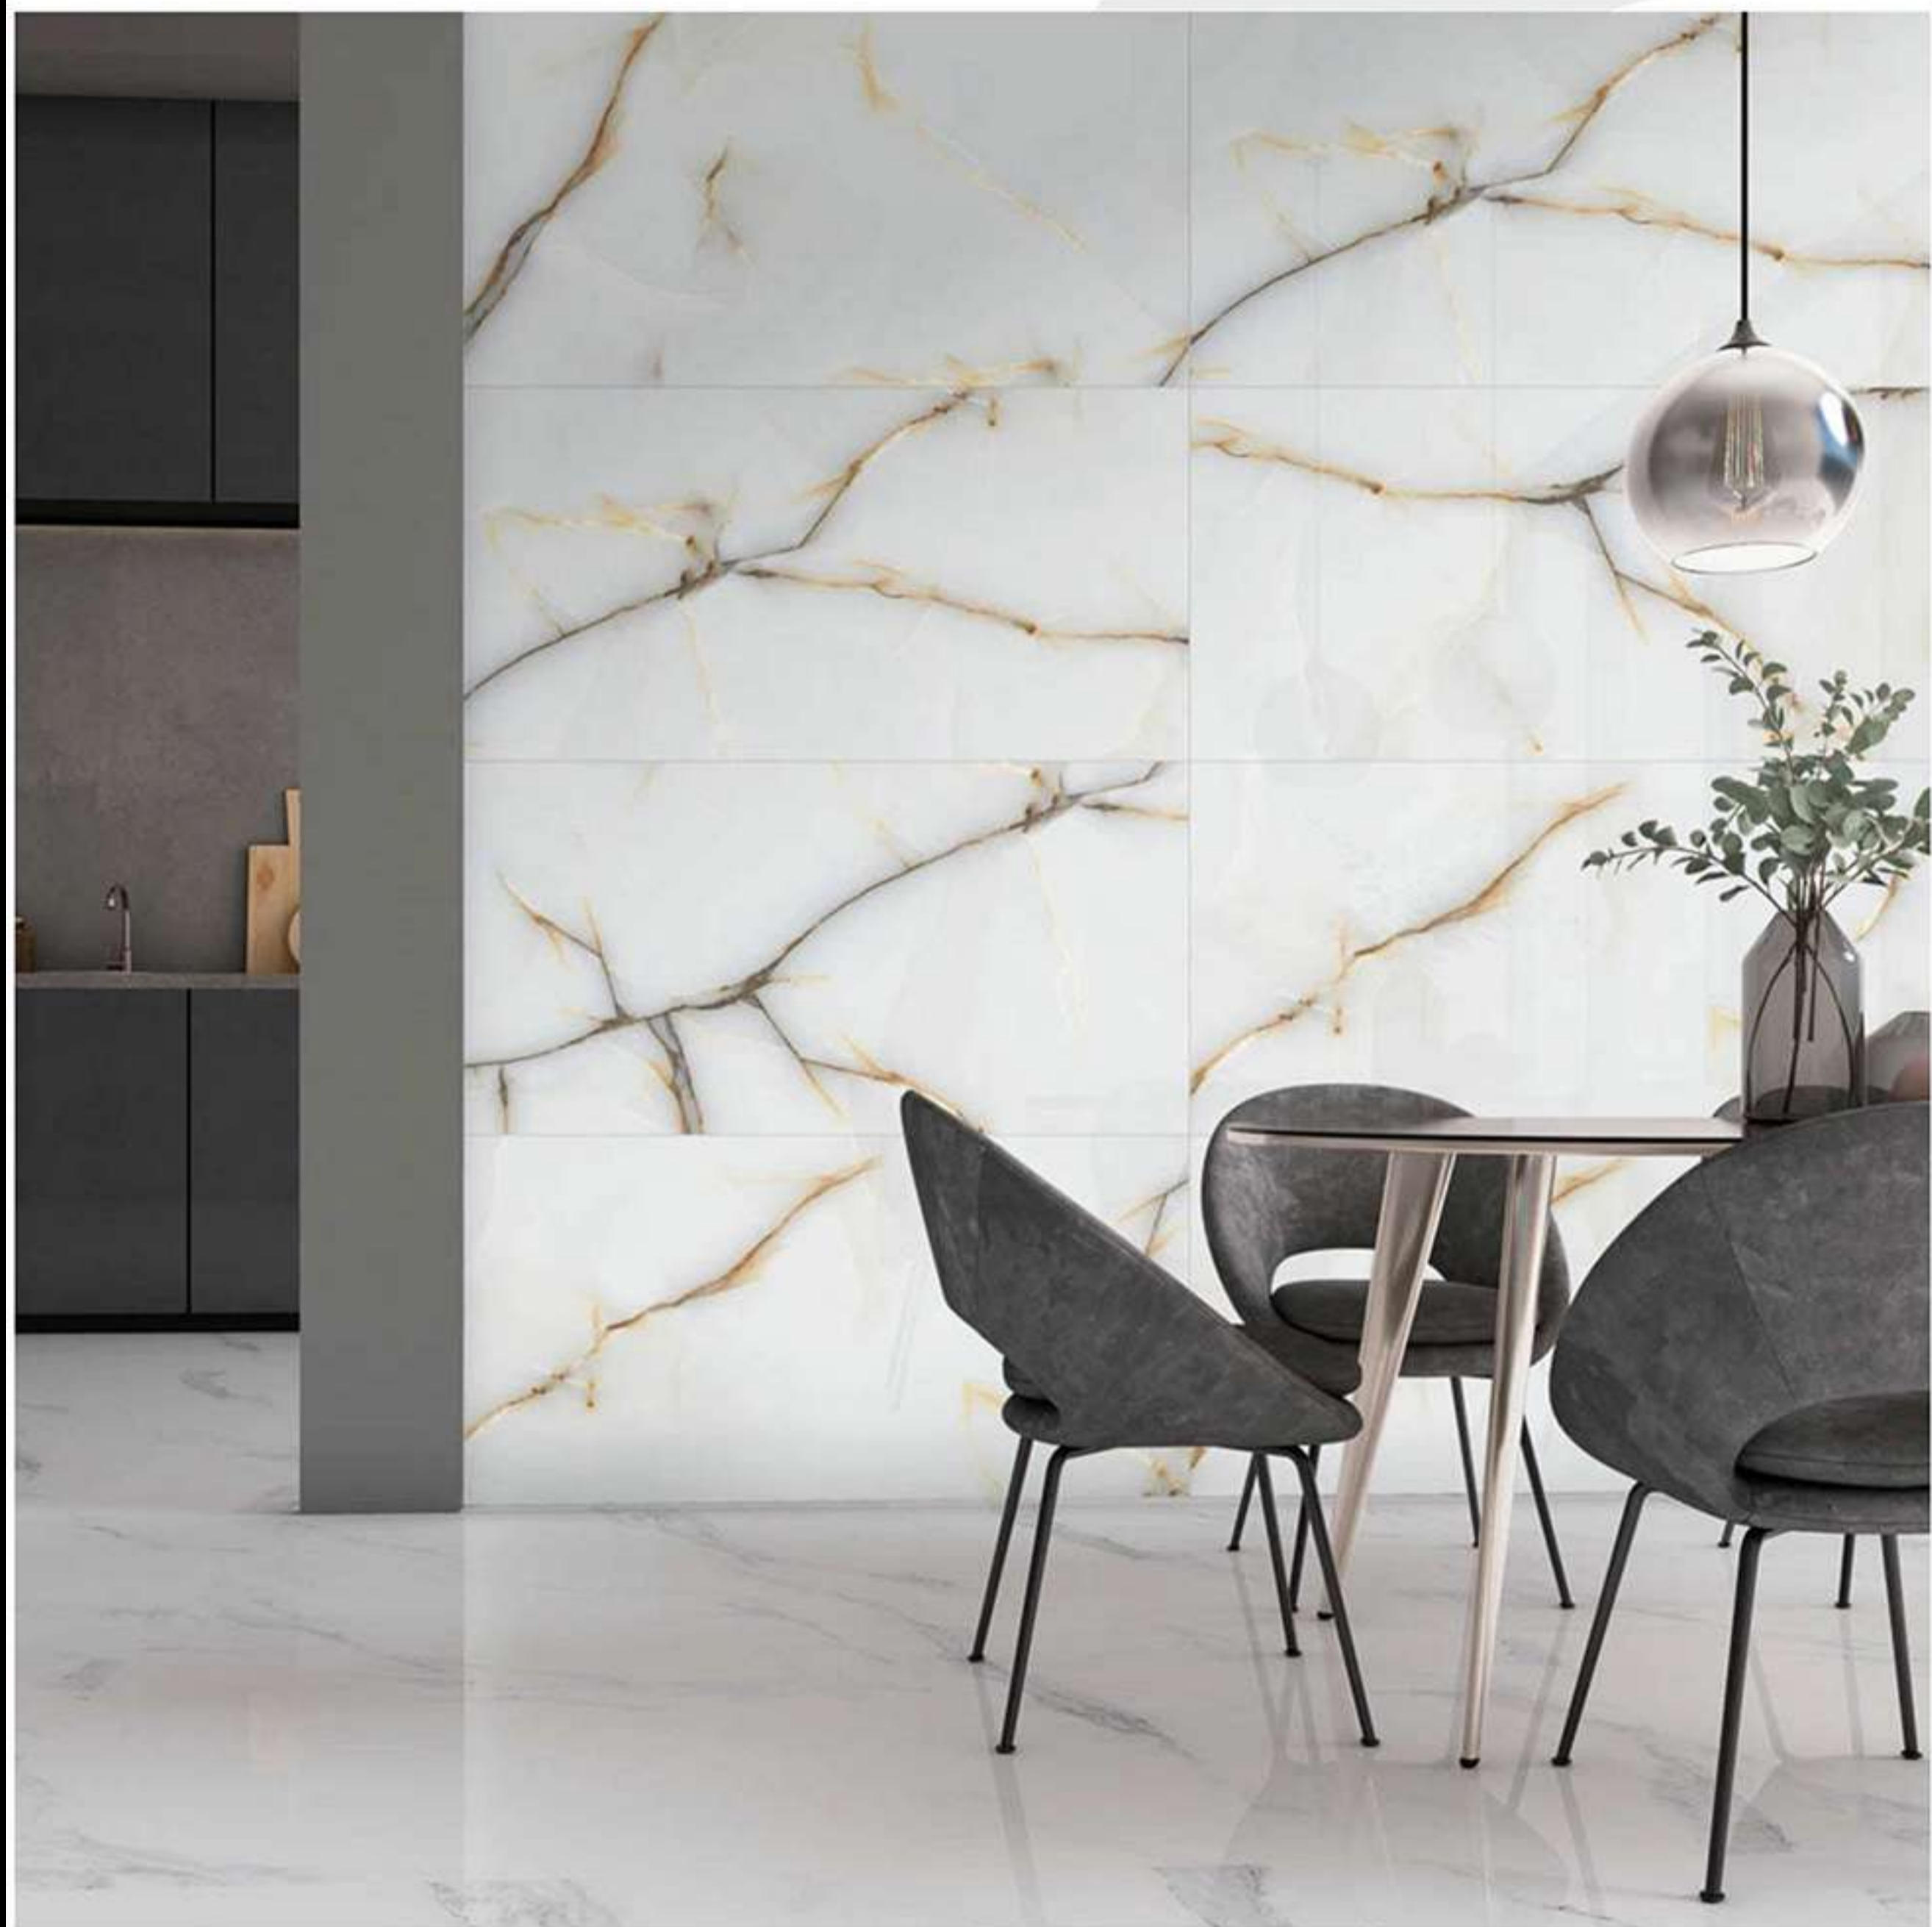

SAPPHIRE SKY