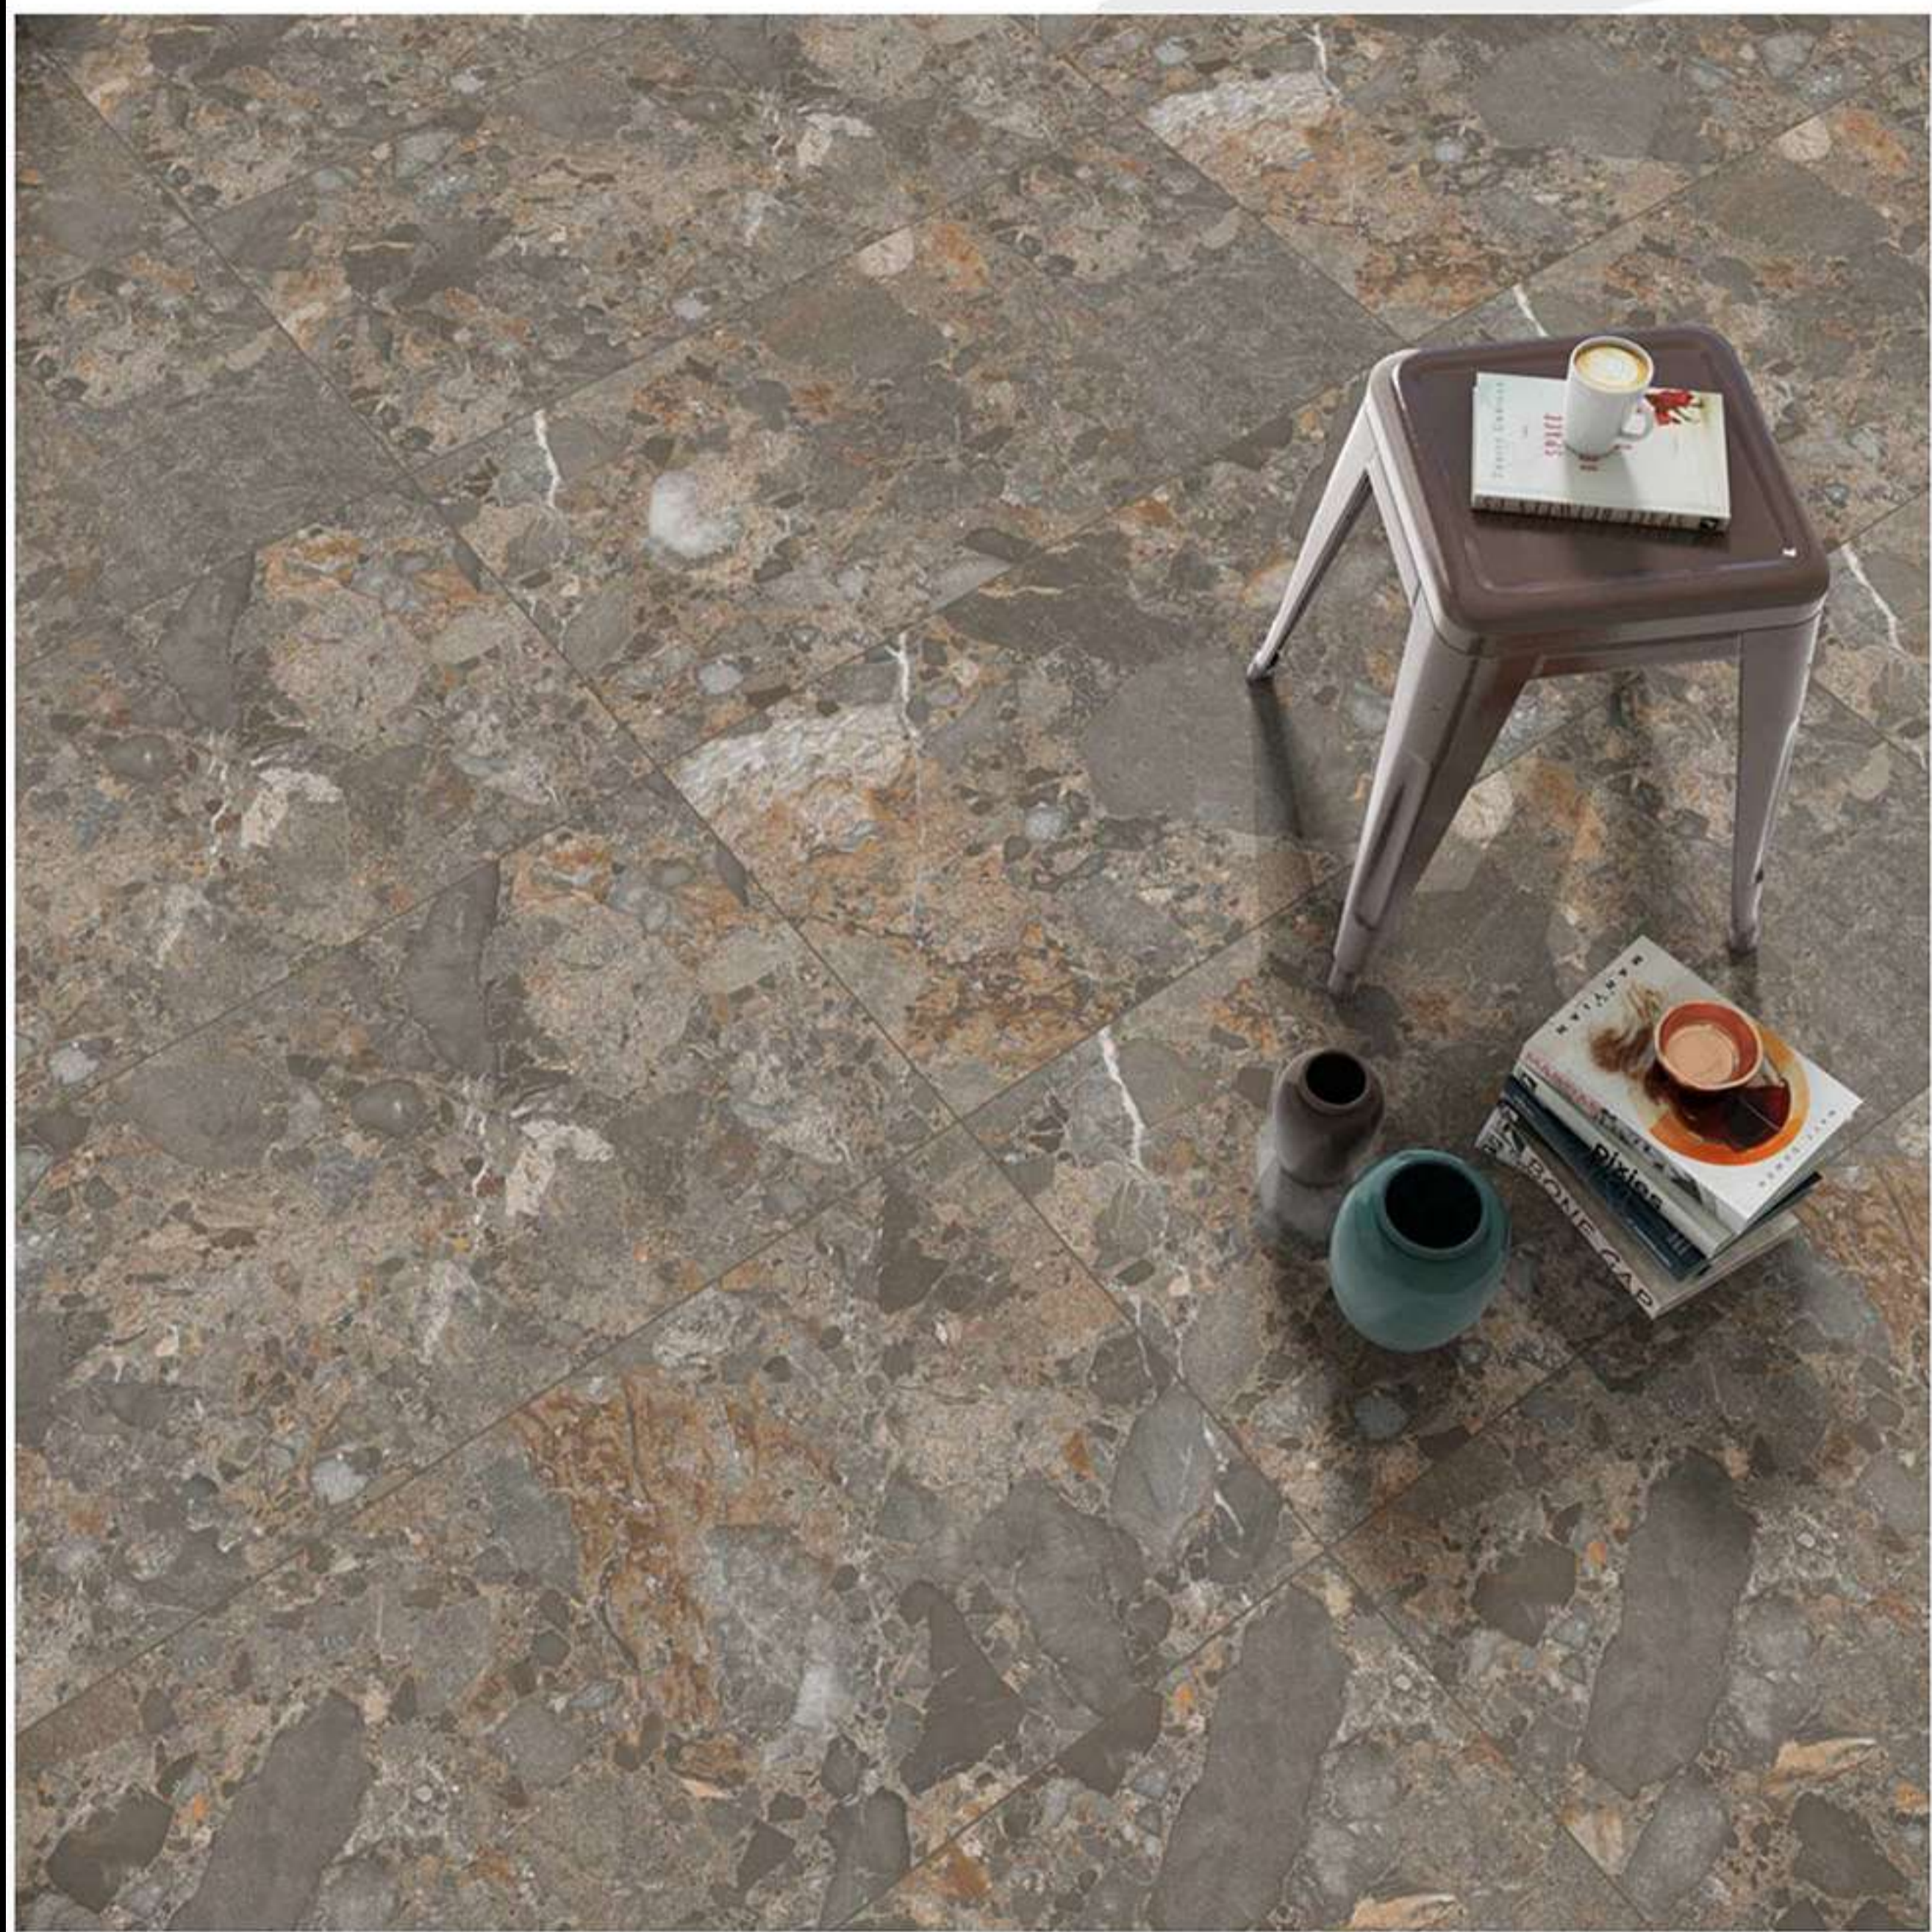

Size
600 X 1200 MM

Finish
Glossy

Random
5

PULPIS TUSK

PULPIS TUSK

Size
600 X 1200 MM

Finish
Glossy

Random
5