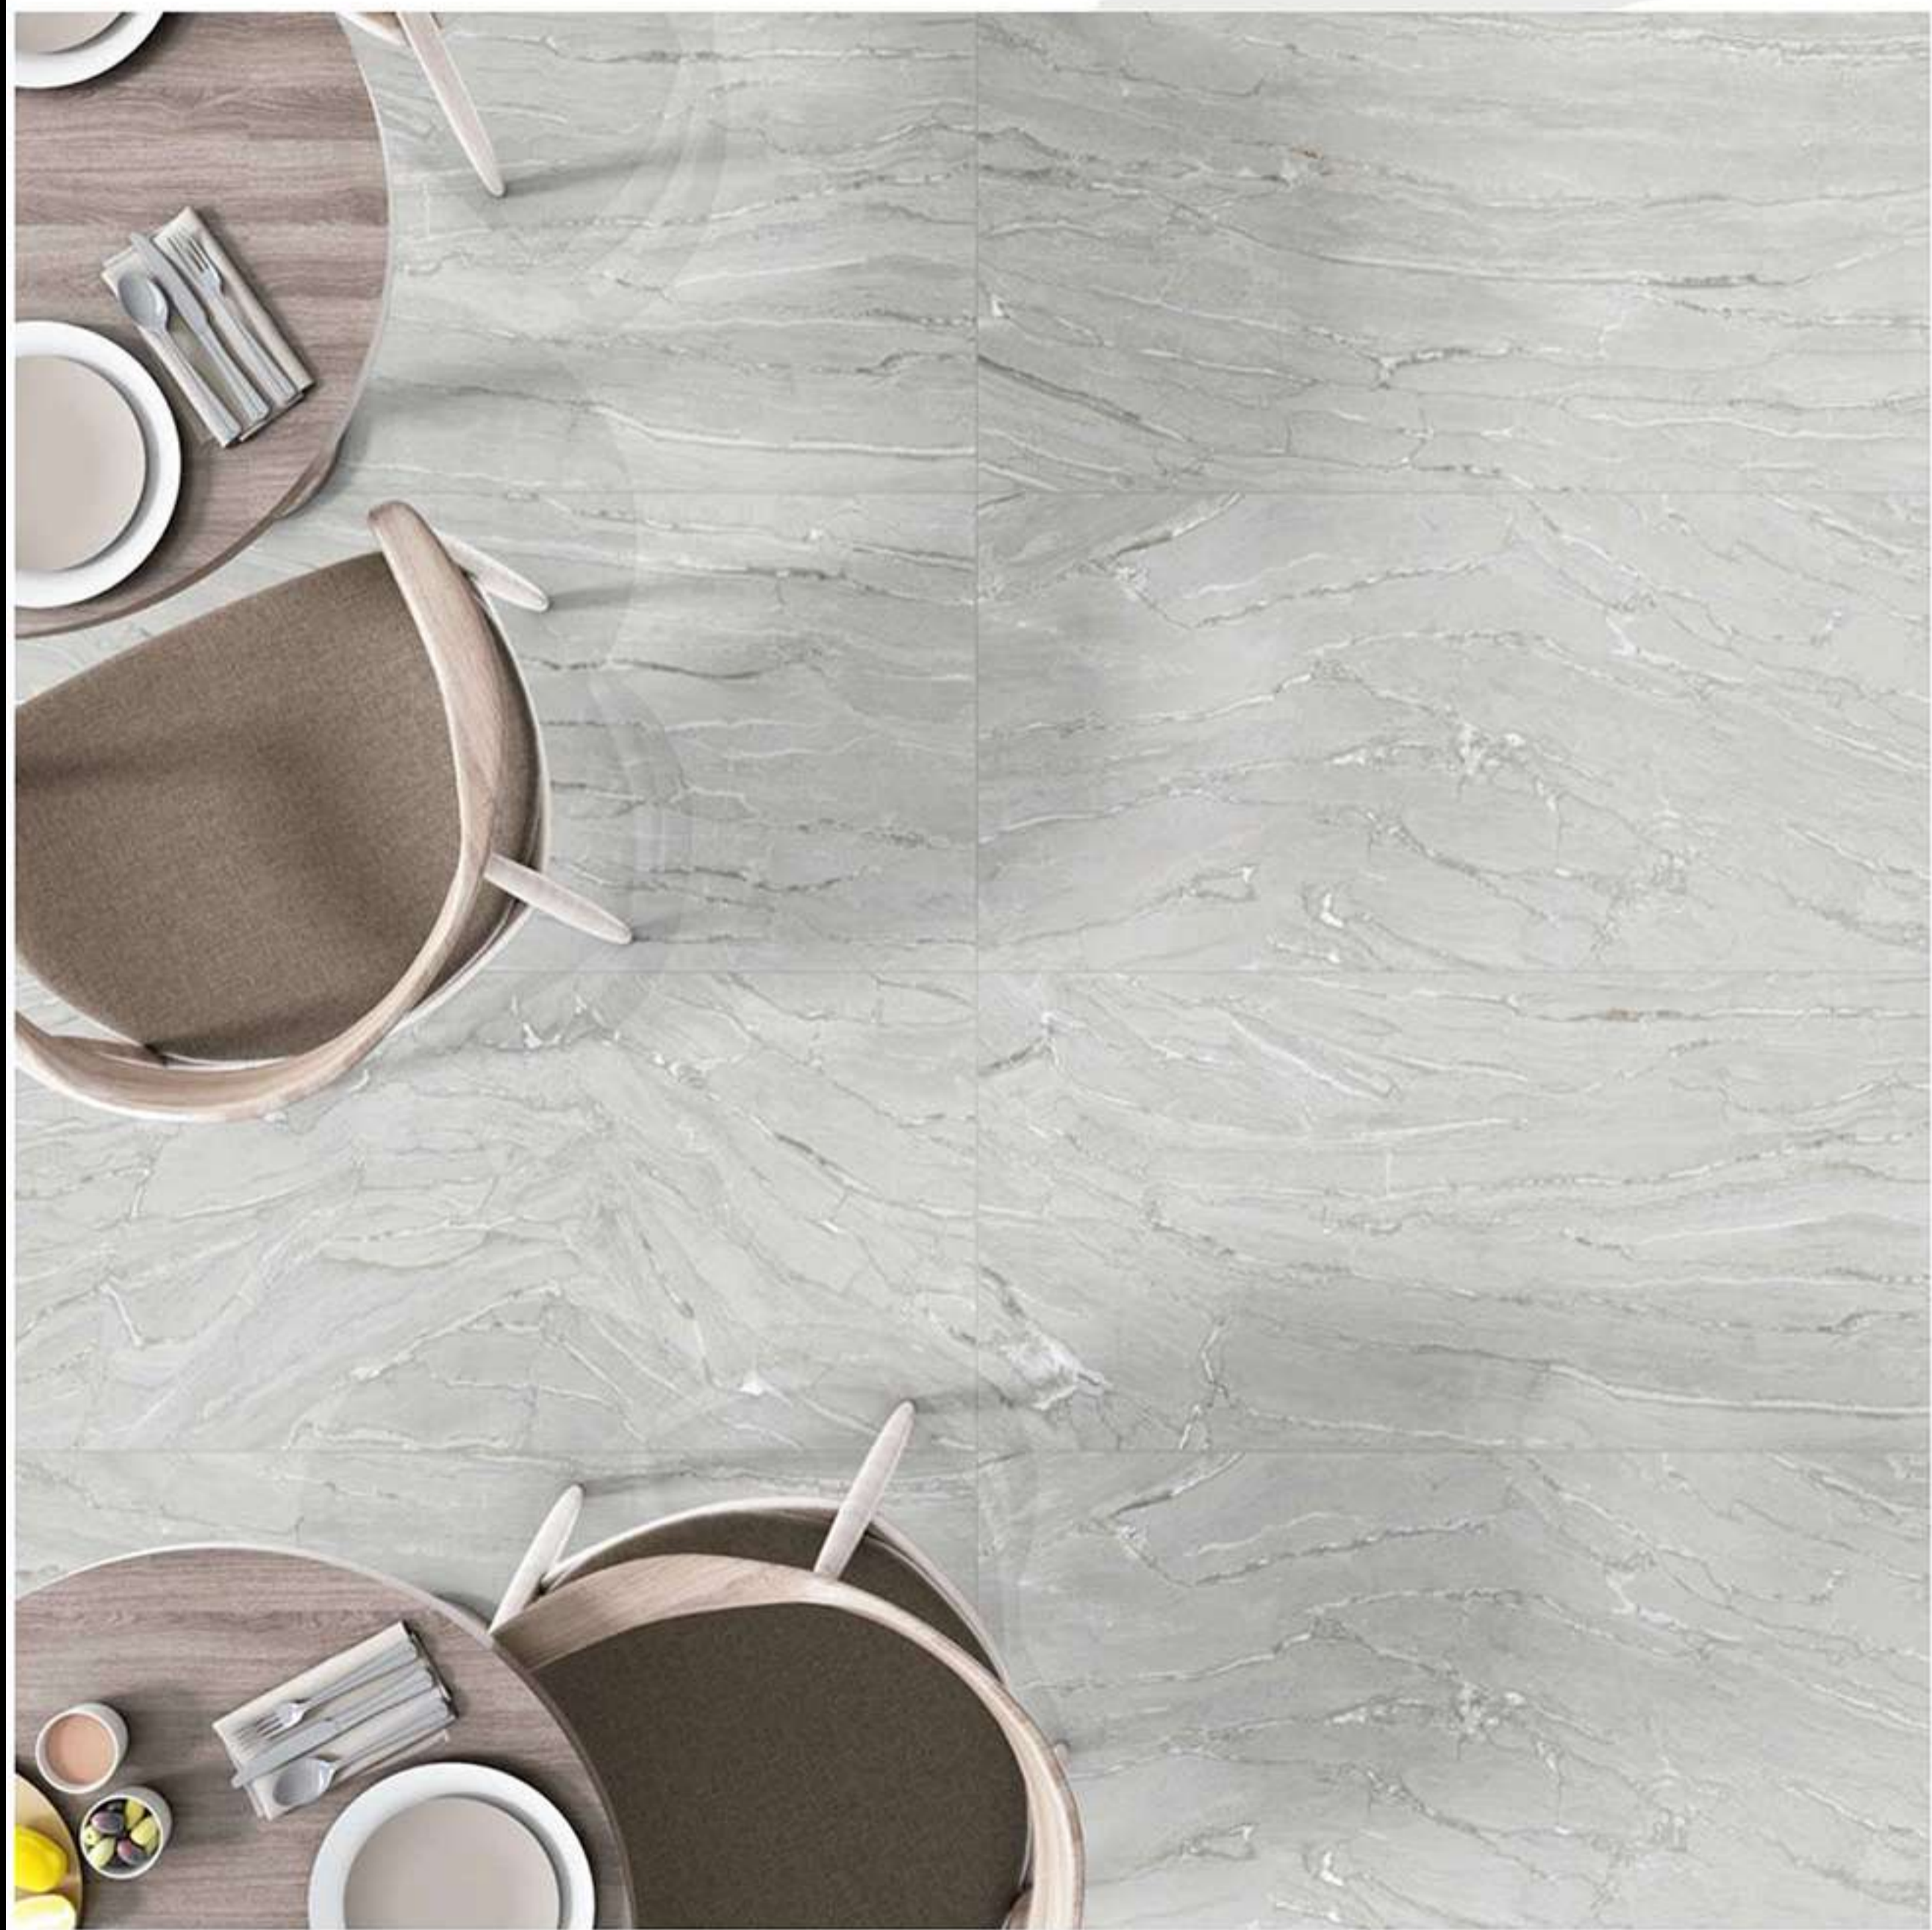

LINEAR SMOKE