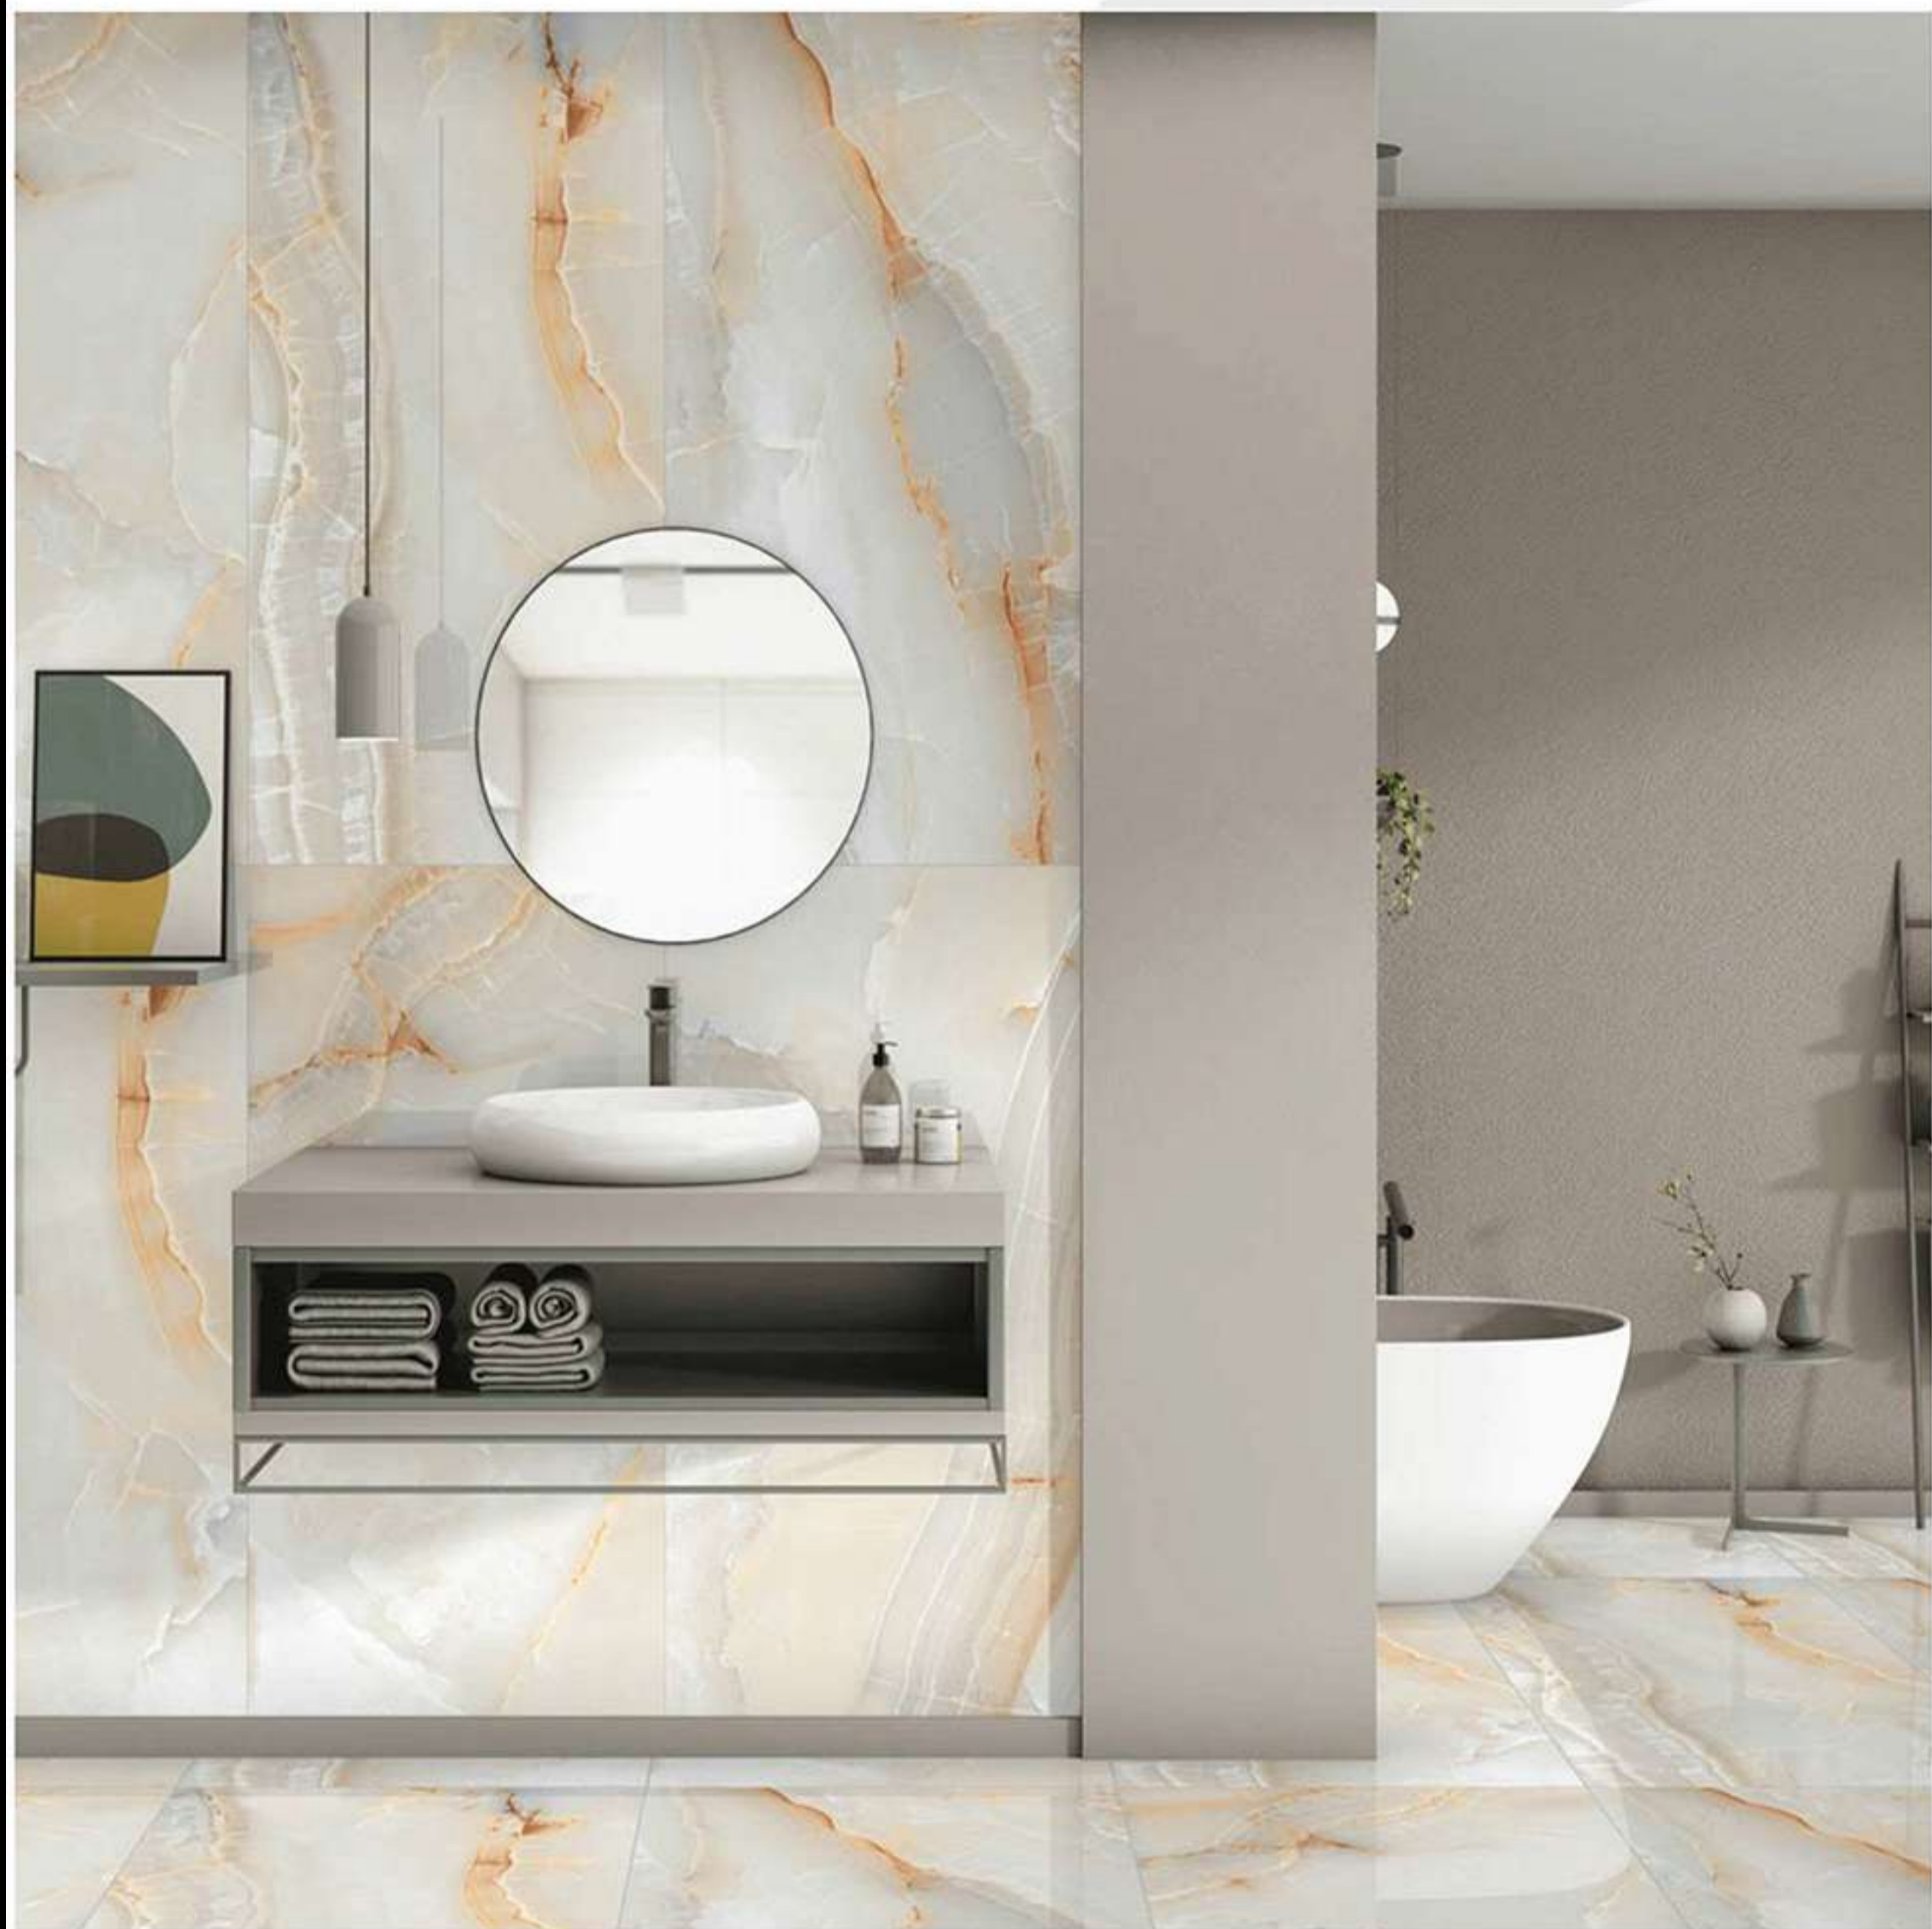

Random
5

SAPPHIRE SKY

SAPPHIRE SKY

Size
600 X 1200 MM

Finish
Glossy

Random
5

SARREN ONYX

SARREN ONYX