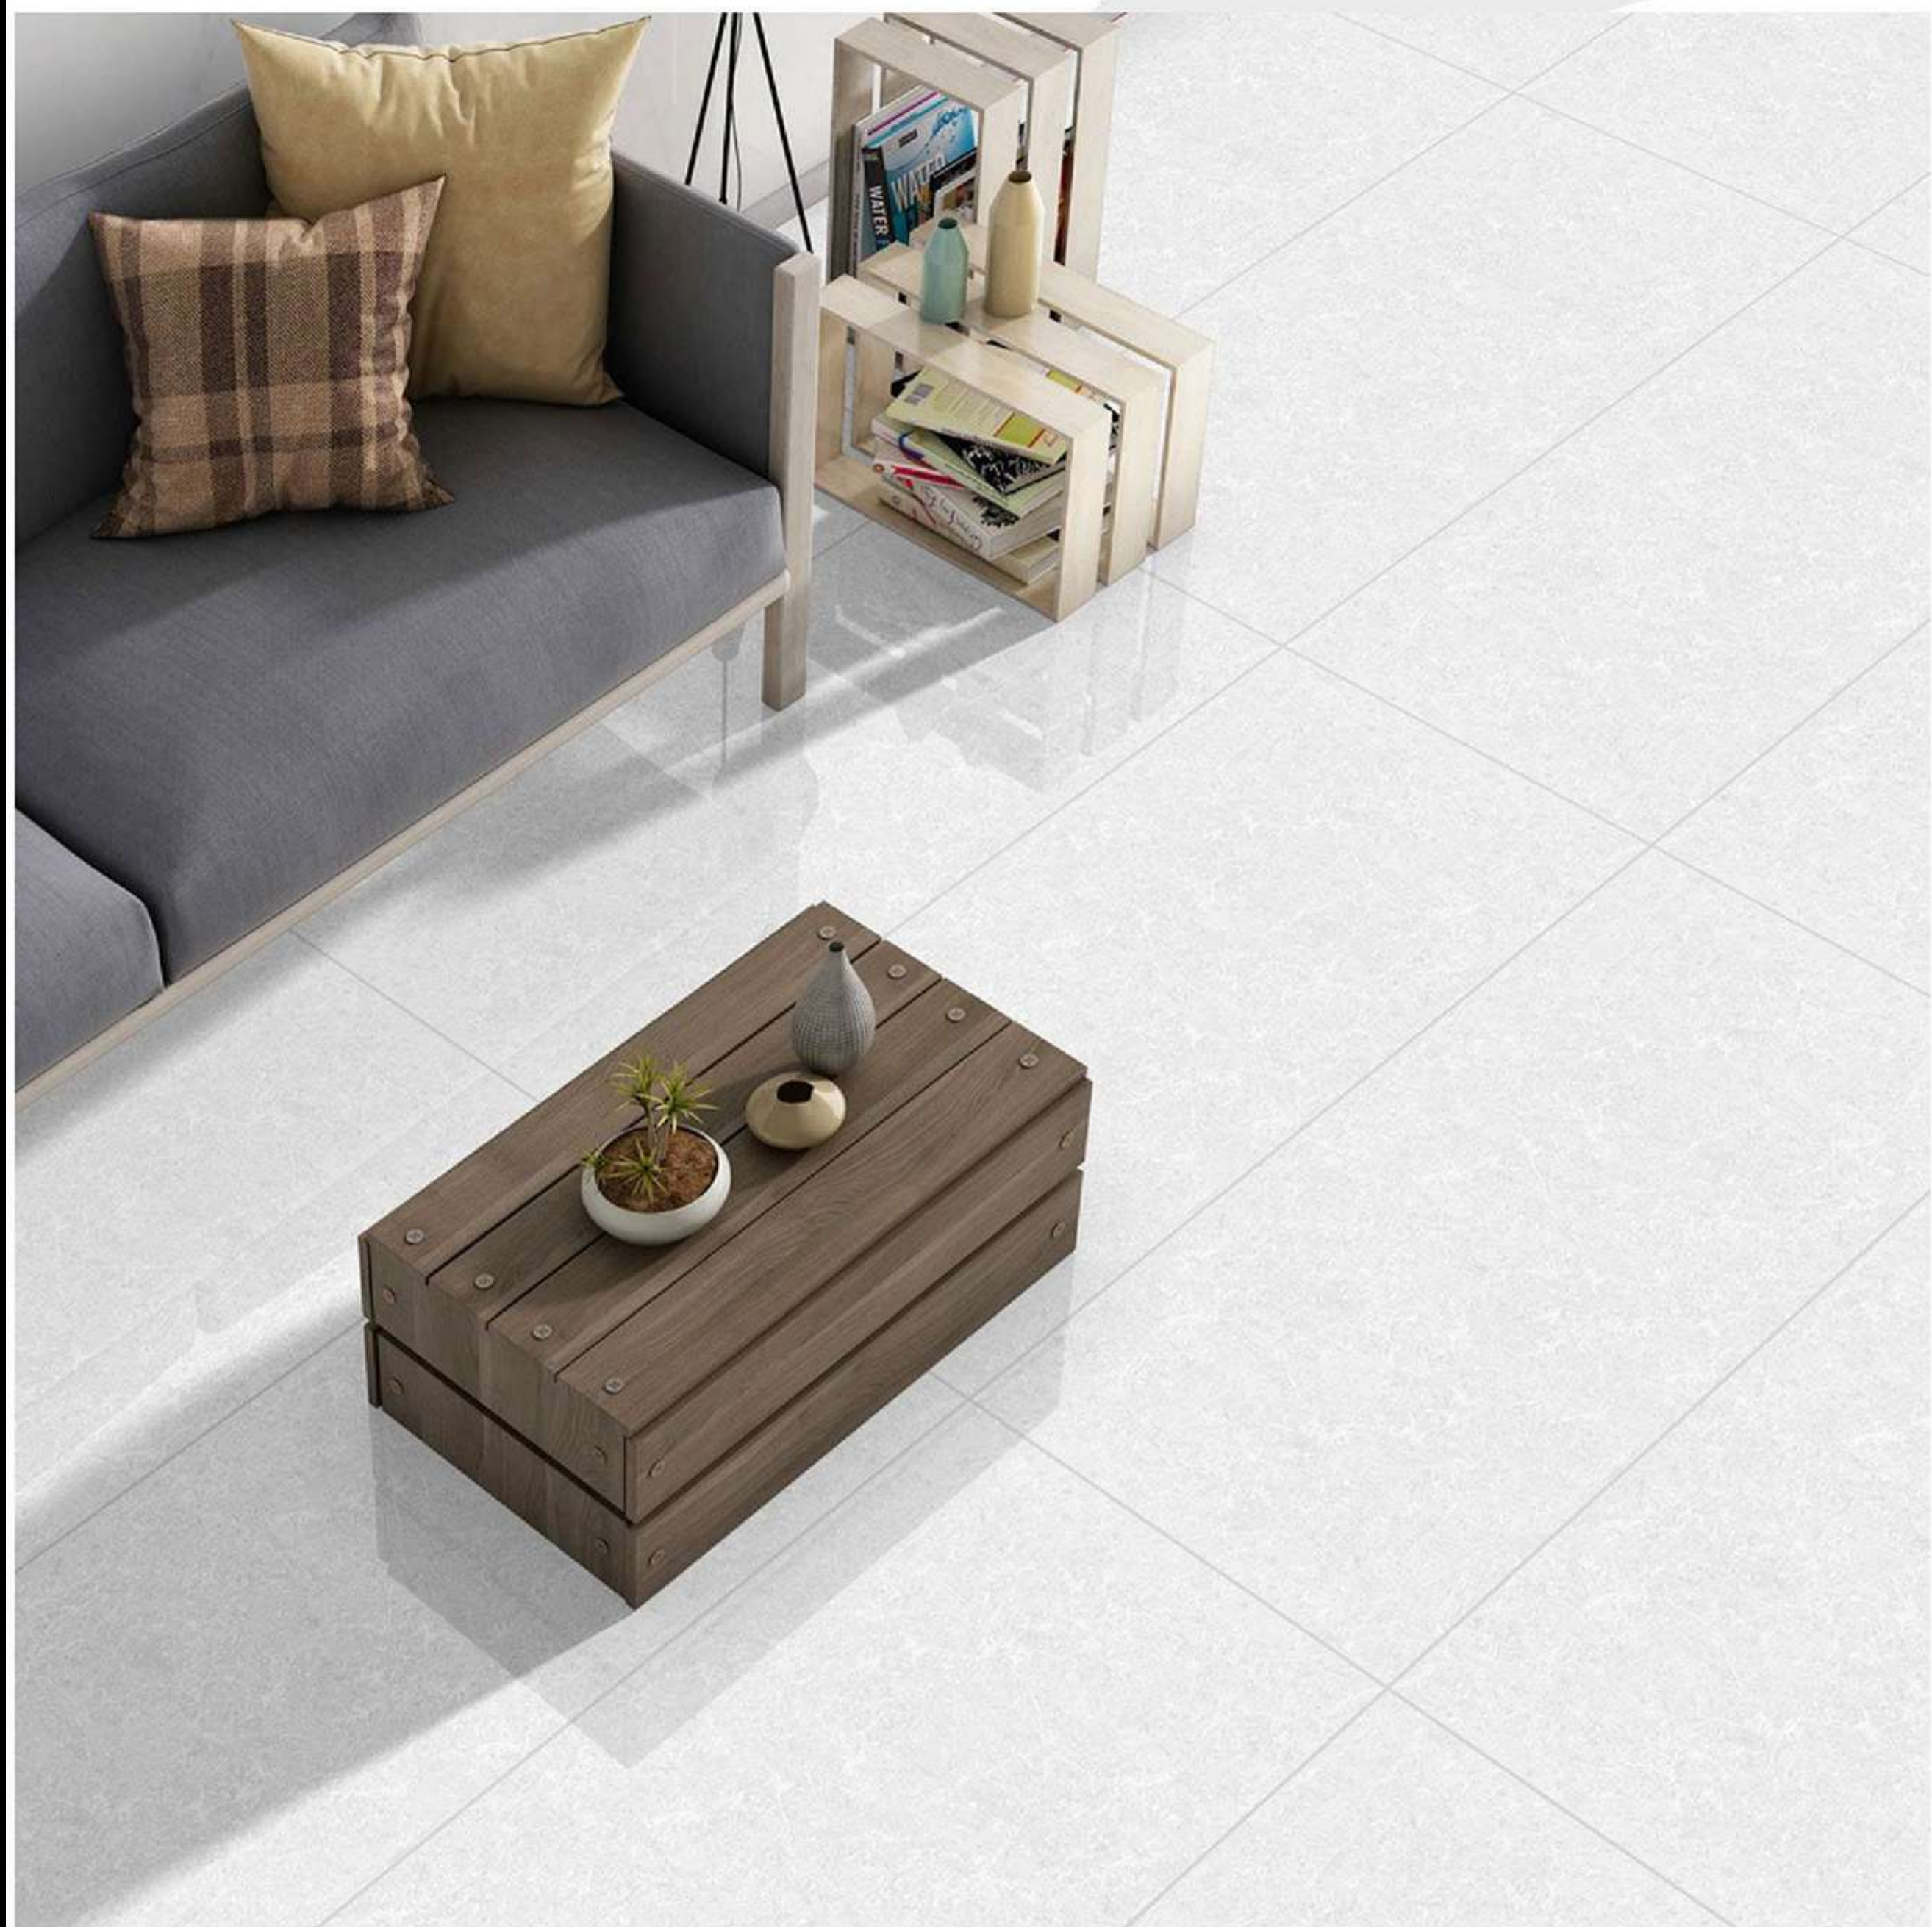

BAROSA WHITE