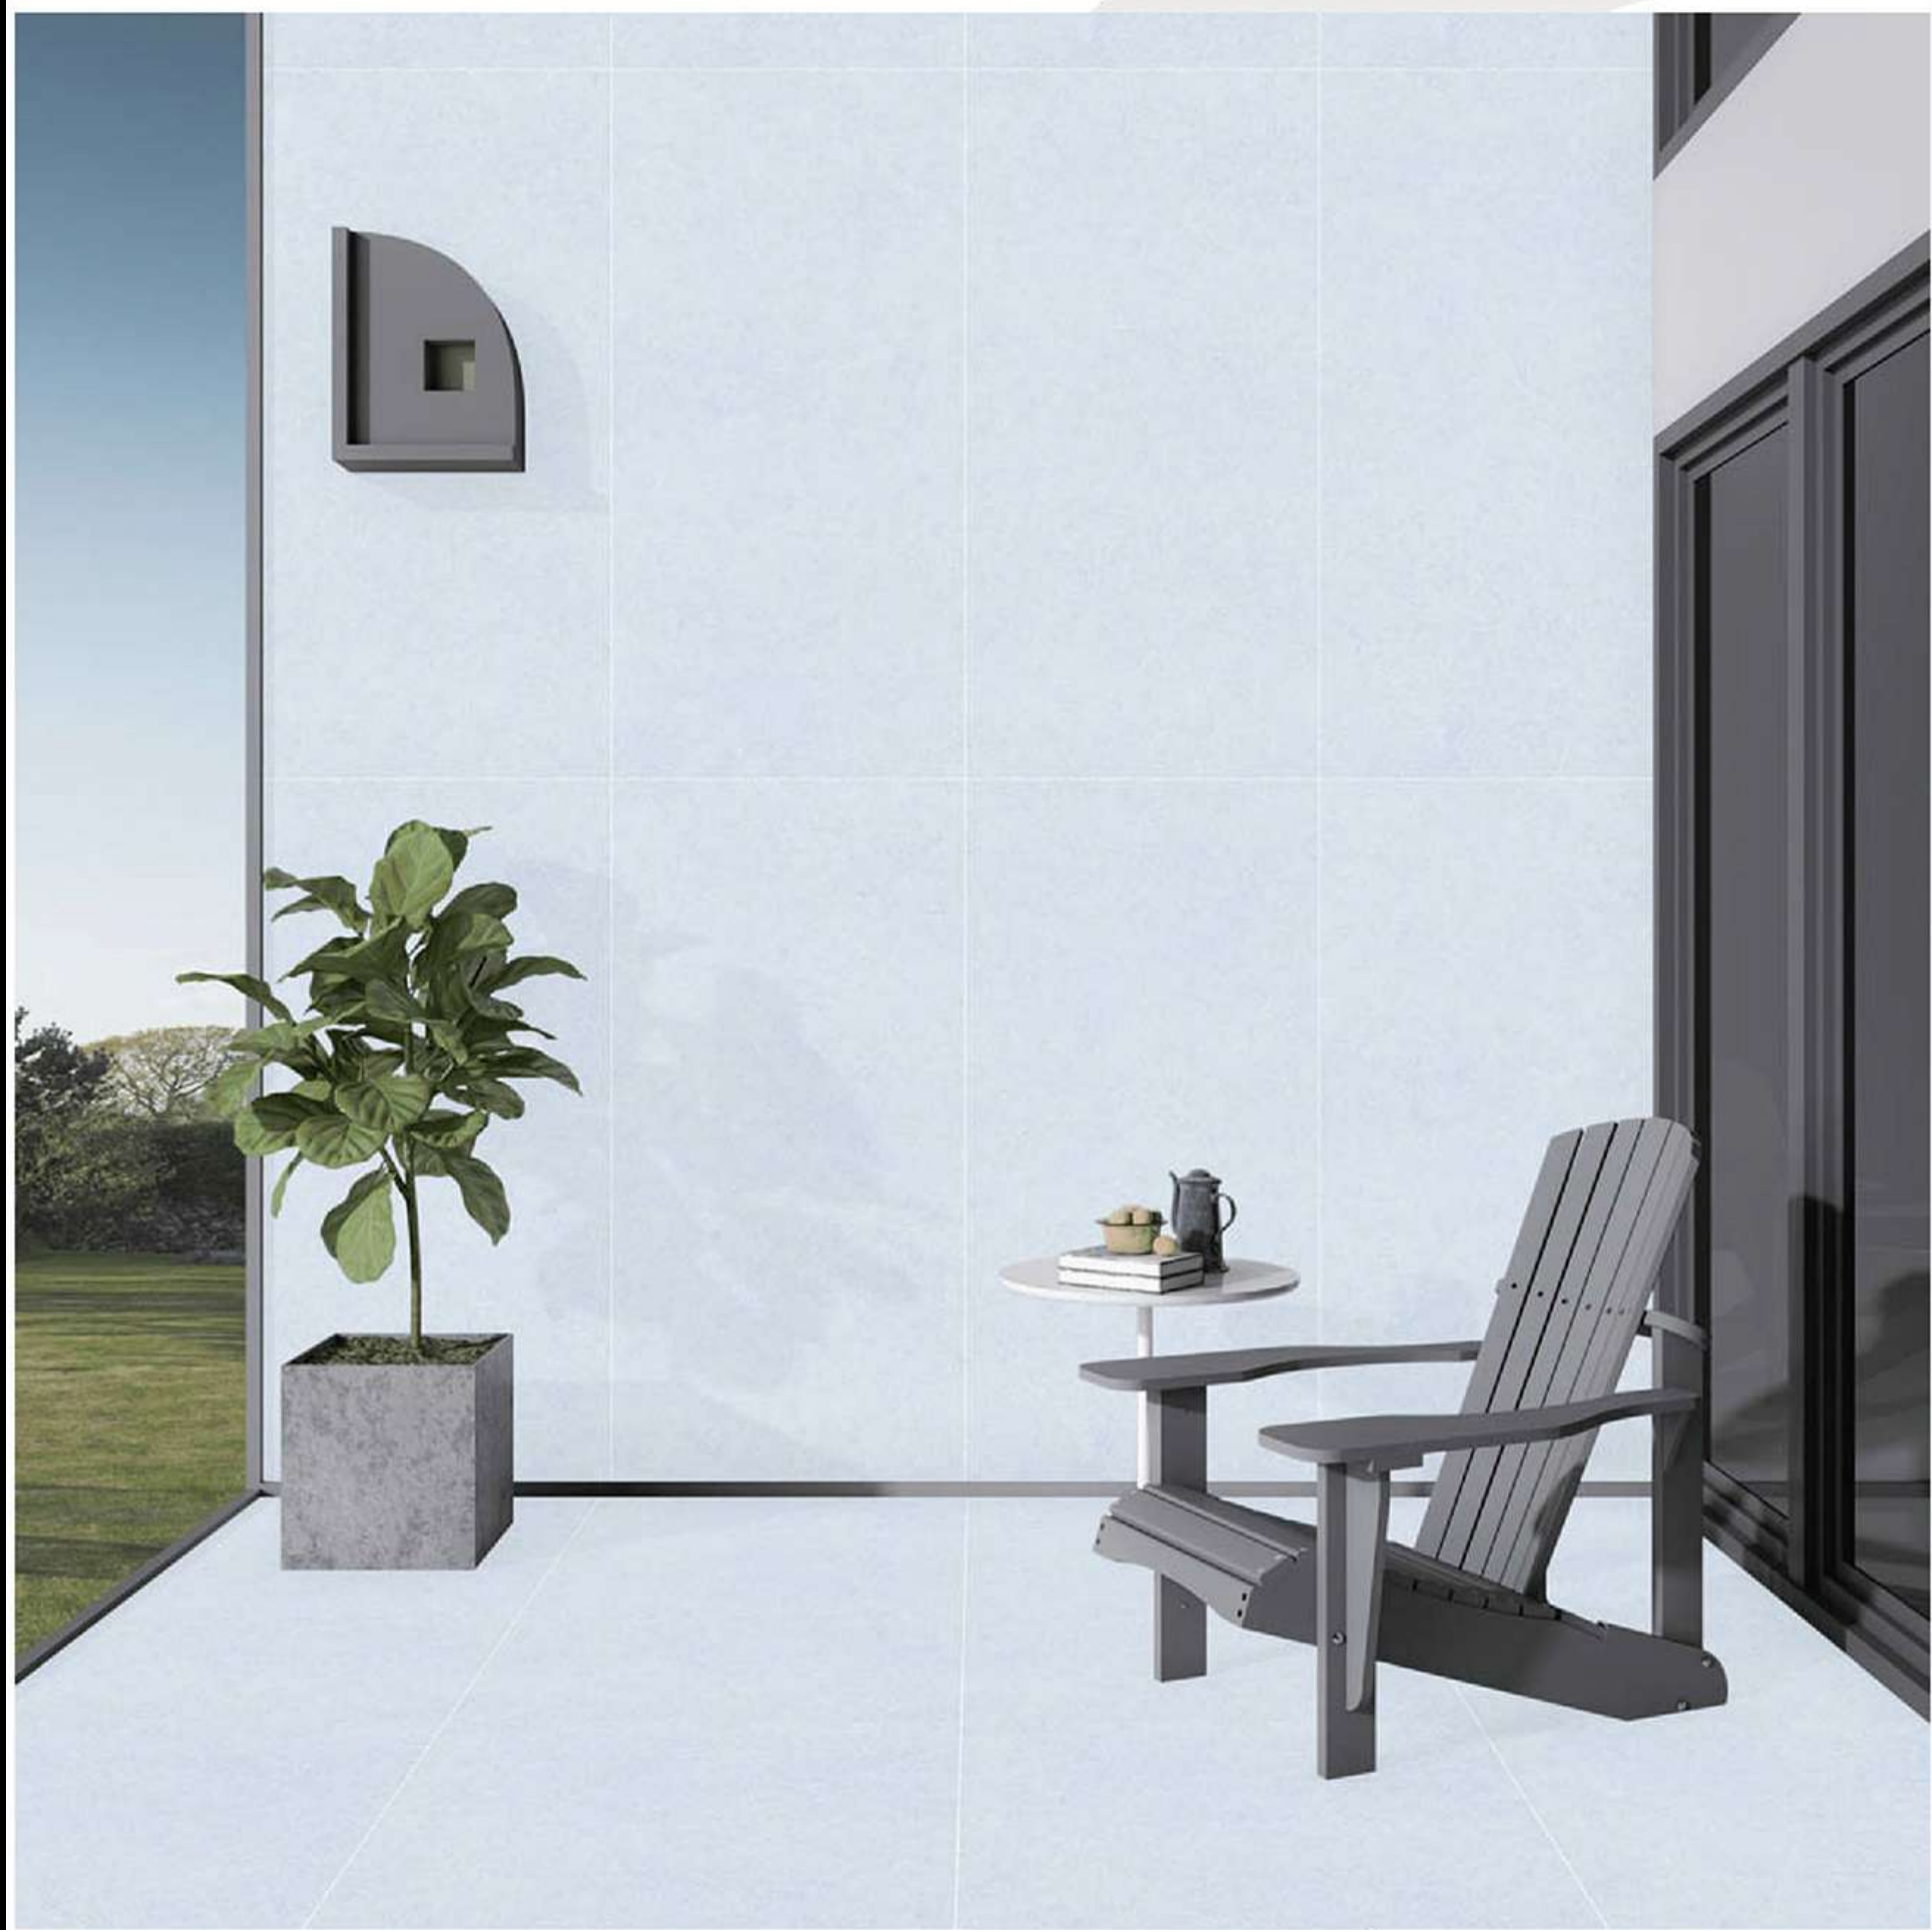

**FOREVER SKY**

**FOREVER SKY**

Size  
600 X 1200 MM

Finish  
matt

Random  
3

**FUSION BIANCO**

**FUSION BIANCO**

Size  
600 X 1200 MM