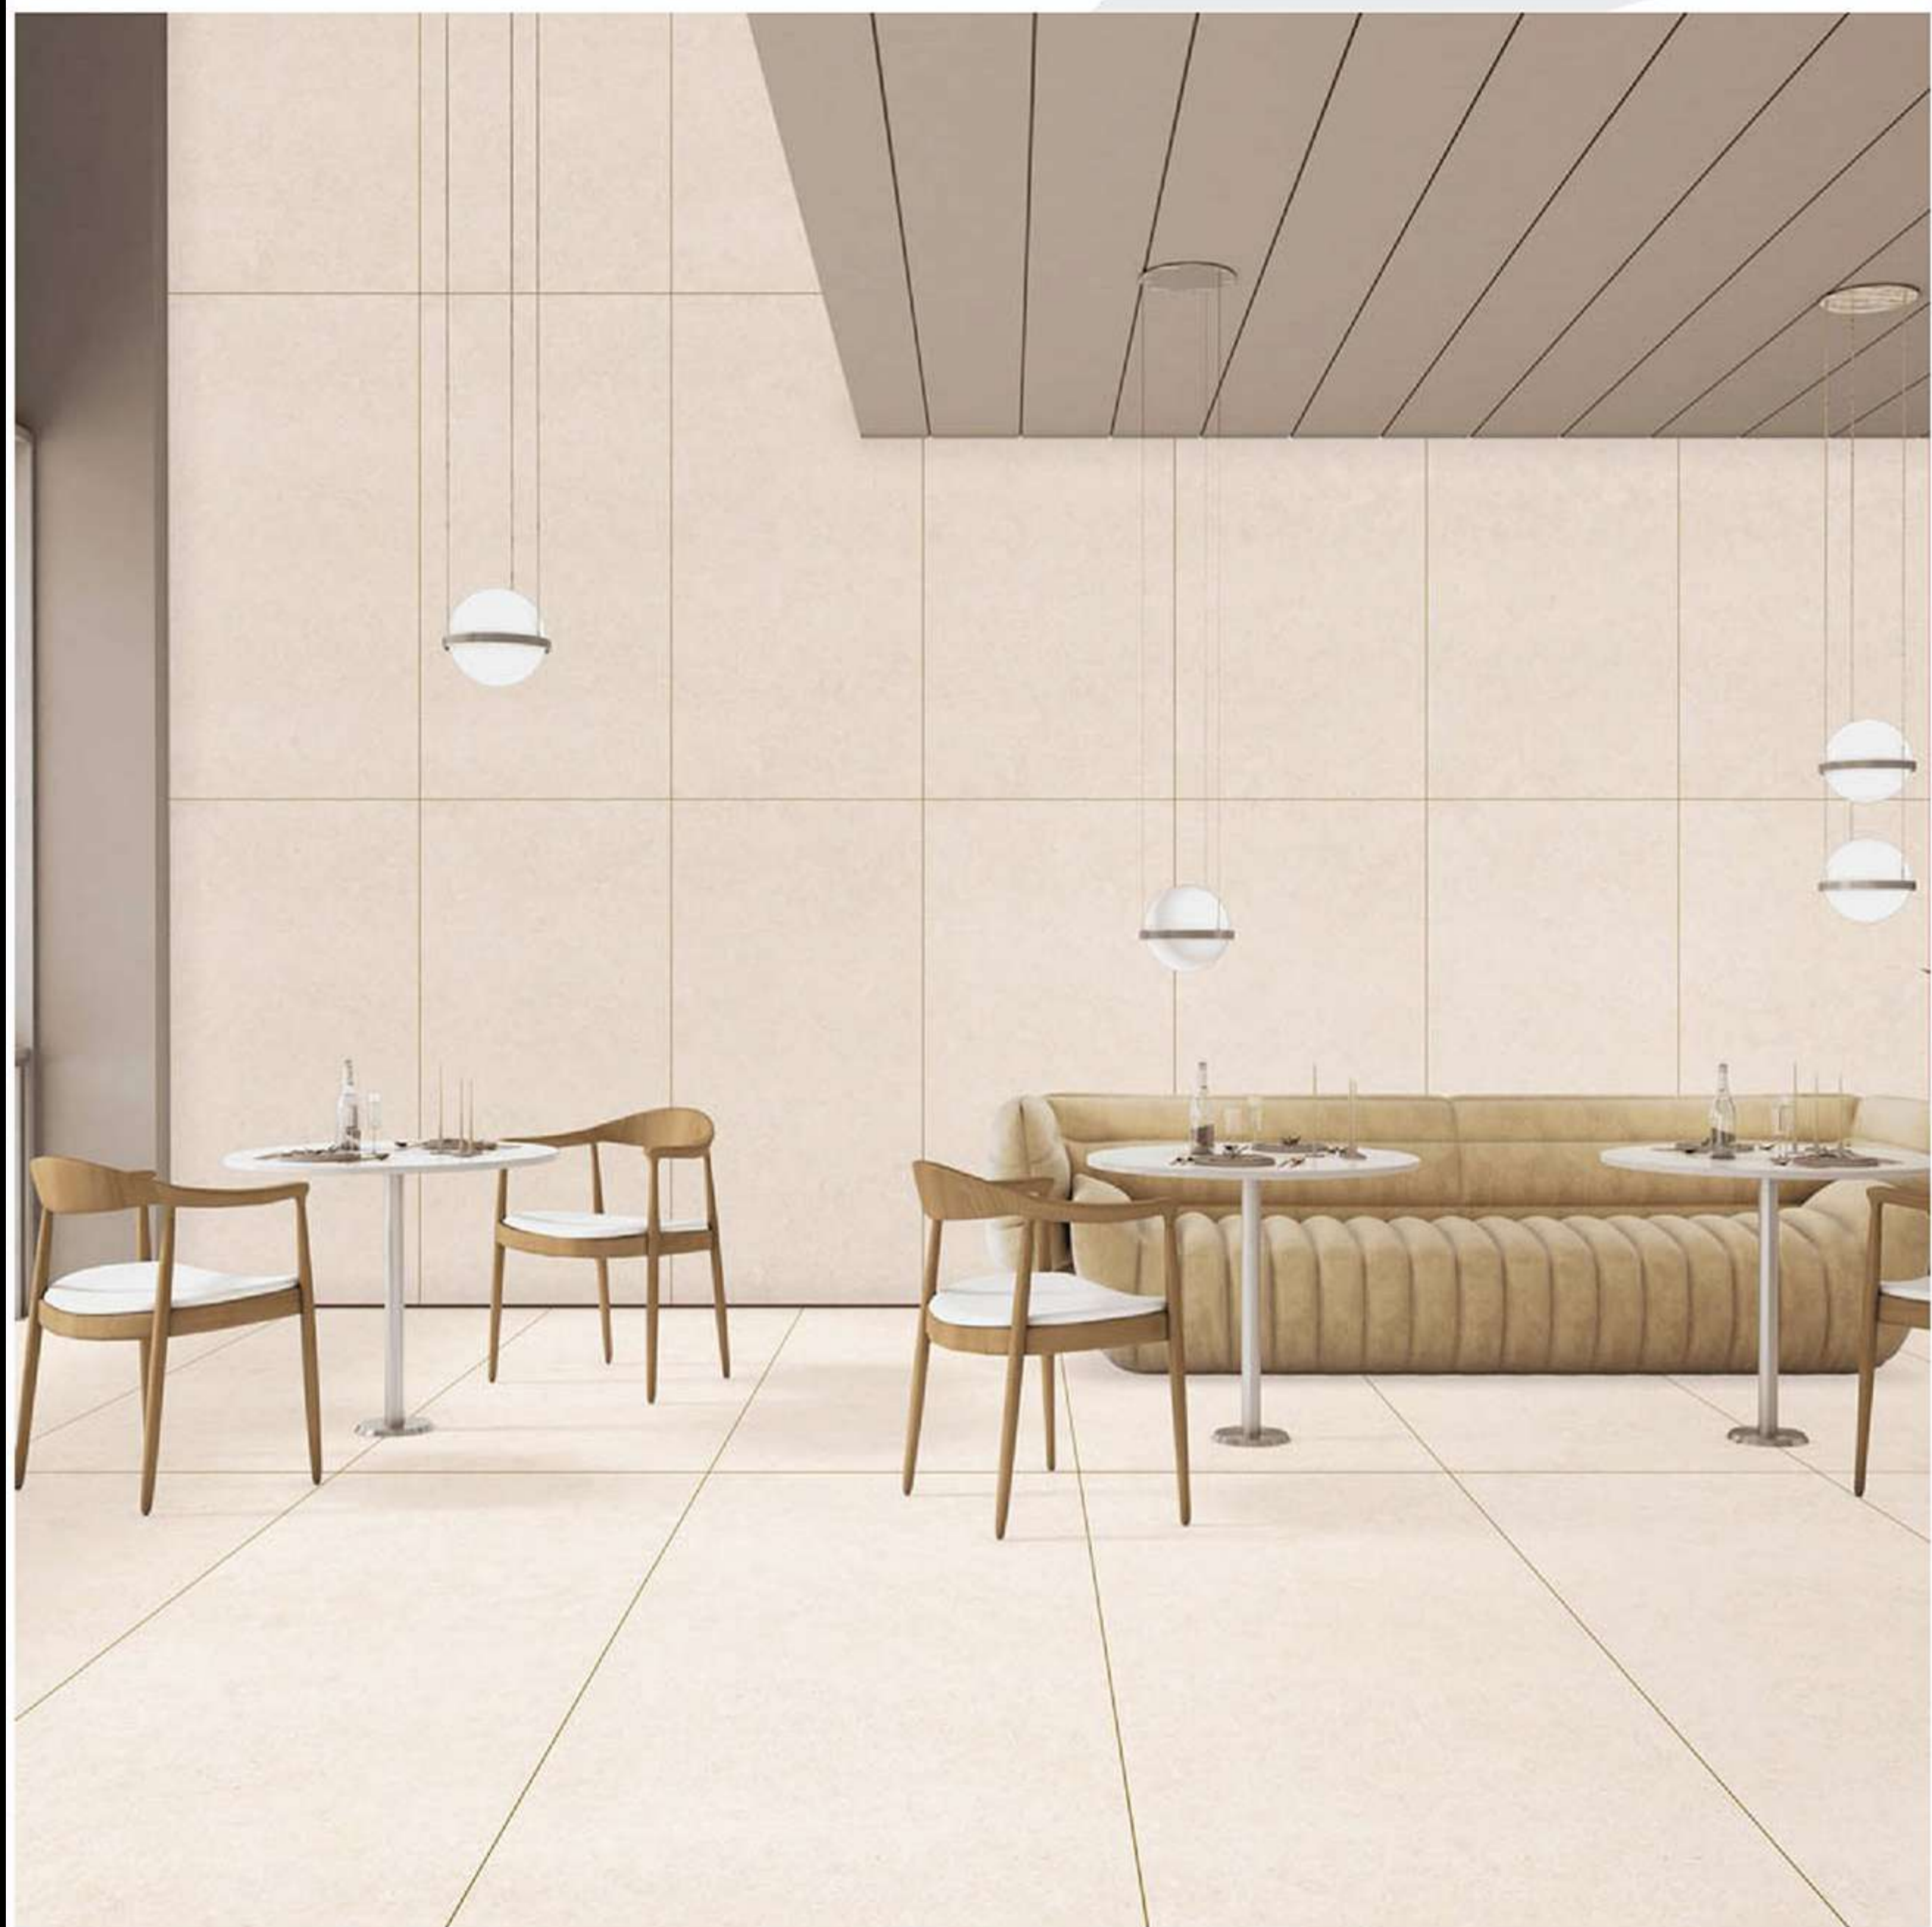

Random  
3

**FOREVER NATURAL**

**FOREVER NATURAL**

Size  
600 X 1200 MM

Finish  
matt

Random  
3

**FOREVER PINK**

**FOREVER PINK**