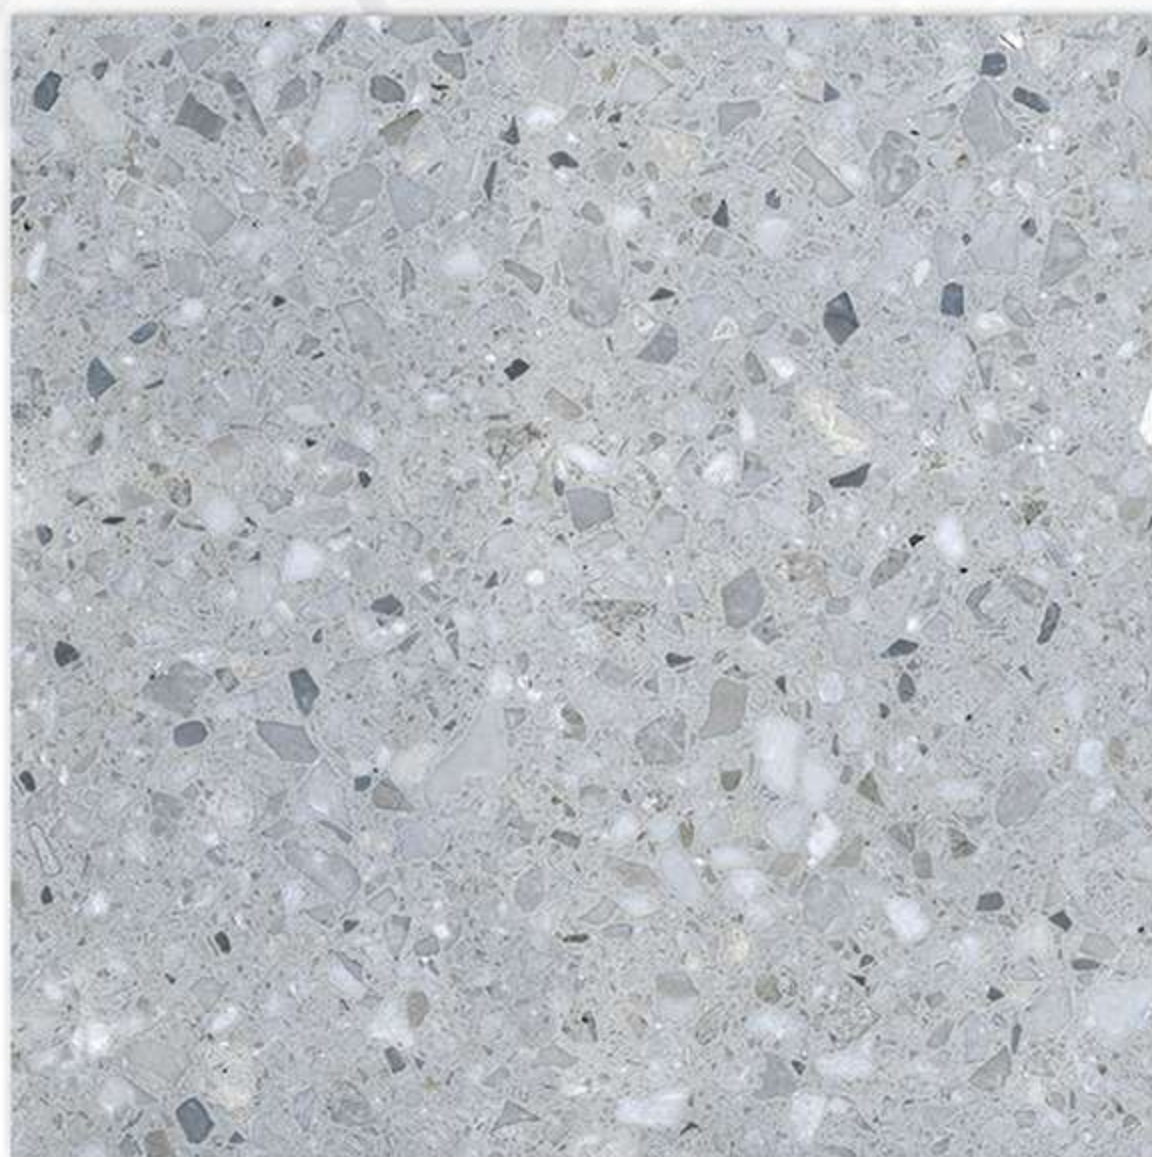

SIZE
600X
600MM

FINISH
MATT

RANDOM

04

Artasia®
TILES

GVT	PIECES/BOX	AREA/BOX
600X600	4 PCS	1.44. sq.mtr

TERRAZZO GRIS